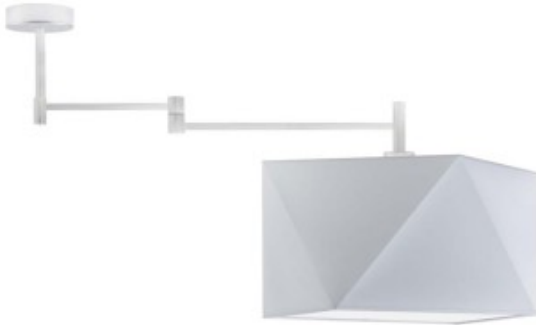

Oświetlenie pokojowe HARBIN Lysne

Nasza cena brutto	370,00 zł
Dostępność	Dostępny
Czas wysyłki	7 - 14 dni roboczych
Numer katalogowy	88901163
Kod producenta	88901/163

Opis produktu

Oświetlenie pokojowe HARBIN Lysne

Plafon HARBIN to nadzwyczaj oryginalna forma oświetlenia, przykuwająca wzrok swoim futurystycznym designem. Plafoniera ta w każdym momencie może ulec przeobrażeniu i zupełnie zmienić swoją dotychczasową postać dzięki ruchomemu wysięgnikowi, który można składać-rozkladać w dowolnym kierunku zmieniając przy tym zasięg padania światła oraz jego kierunek. Poza tą dość innowacyjną funkcją, plafon pochwalić się może także wyszukaną formą abażuru, która imitując diament wprowadza do pomieszczenia nader futurystyczny klimat. Plafon świetnie sprawdzi się w domowych, przytulnych pomieszczeniach lecz nie mniej przydatny okaże się w miejscach użyteczności publicznej tj. restauracje, obiekty biurowe czy też wnętrza hotelowe. Plafon HARBIN dostępny jest w kilkunastu kolorach abażurów: biały, ecru, jasny szary (gołębi), miętowy, musztardowy, jasny różowy, jasny fioletowy, beżowy, szary (stalowy), czerwony, niebieski, fioletowy, zieleń butelkowa, granatowy, grafitowy, brązowy, czarny oraz szary melanż (tzw. beton) oraz w 5 kolorach stelaży: biały, czarny, chrom, stal szczotkowana, stare złoto.

- **Producent:** LYSNE
- **Kod producenta:** 88901/163
- **Kraj pochodzenia i cechy produktu:** produkt polski fabrycznie nowy
- **Wymiary abażuru:** wysokość - 24 cm, szerokość - 30 x 30 cm, przekątna - 45 cm
- **Wymiary lampy (stelaż + abażur):** wysokość - 40 cm, szerokość - 91 cm
- **Kolor abażuru:** dostępne kolory: biały, ecru, jasny szary (gołębi), miętowy, musztardowy, jasny różowy, jasny fioletowy, beżowy, szary (stalowy), czerwony, niebieski, fioletowy, zieleń butelkowa, granatowy, grafitowy, brązowy, czarny oraz szary melanż (tzw. beton)
- **Kolor stelaża:** dostępne kolory: biały, czarny, chrom, stal szczotkowana, stare złoto
- **Materiał:** stelaż - elementy metalowe, abażur - holenderska tkanina tekstylna podklejona na folii PVC
- **Moc:** 60W
- **Napięcie:** 230V
- **Ilość źródeł światła i typ żarówki:** 1xE27 - lampa dostosowana jest do źródeł światła o klasach energetycznych od A++ do E oraz żarówek LED
- **Gwarancja:** gwarancja producenta - 24 miesiące

Produkt posiada dodatkowe opcje:

Wybierz kolor abażuru: beżowy , biały , brązowy , czarny , czerwony , ecru , fioletowy , grafitowy , granatowy , jasny fioletowy , jasny różowy , jasny szary (gołębi) , miętowy , musztardowy , niebieski , szary (stalowy) , szary melanż (tzw. beton)