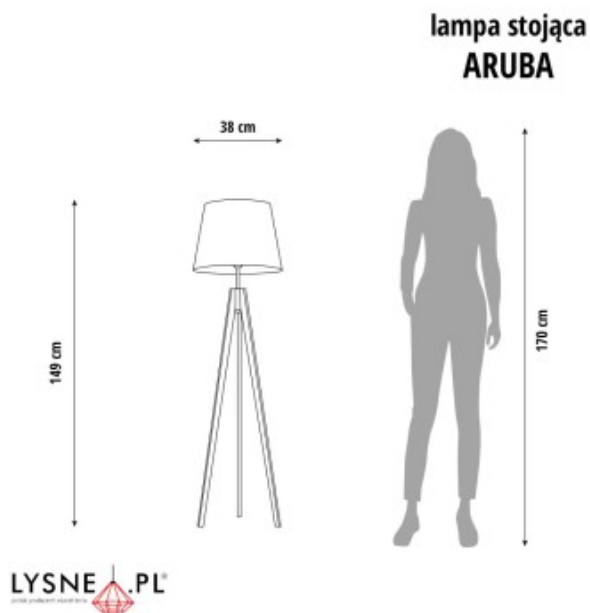

Link do produktu: <https://kaldekor.pl/oswietlenie-podlogowe-w-nowoczesnym-stylu-moroni-eco-p-23140.html>

Oświetlenie podłogowe w nowoczesnym stylu MORONI ECO Lysne

Nasza cena brutto	505,00 zł
Dostępność	Dostępny
Czas wysyłki	7 - 14 dni roboczych
Numer katalogowy	50000130
Kod producenta	500001/30

Opis produktu

Oświetlenie podłogowe w nowoczesnym stylu MORONI ECO Lysne

- **Producent:** LYSNE
- **Kod producenta:** 500001/30
- **Kraj pochodzenia i cechy produktu:** produkt polski fabrycznie nowy
- **Wymiary abażuru:** wysokość - 20 cm, szerokość - 40 cm
- **Wymiary lampy (stelaż + abażur):** wysokość - 166 cm, szerokość - 40 cm
- **Kolor abażuru:** dostępne kolory: dąb bielony, dąb sonoma, orzechowy, kasztanowy
- **Kolor stelaża:** dostępne kolory: biały, srebrny, czarny (w standardzie), chrom, stal szorstkowana, stare złoto (dodatkowo płatne)
- **Materiał:** stelaż - elementy metalowe, abażur - materiał PVC o strukturze forniru
- **Moc:** 60W
- **Napięcie:** 230V
- **Ilość źródeł światła i typ żarówki:** 1xE27 - lampa dostosowana jest do źródeł światła o klasach energetycznych od A++ do E oraz żarówek LED
- **Gwarancja:** gwarancja producenta - 24 miesiące

Produkt posiada dodatkowe opcje:

Wybierz kolor abażuru: dąb bielony , dąb sonoma , kasztanowy , orzechowy

Wybierz kolor stelaża: biały , chrom , czarny (w standardzie) , srebrny , stal szorstkowana (+ 110,00 zł) , stare złoto (dodatkowo płatne) (+ 110,00 zł)