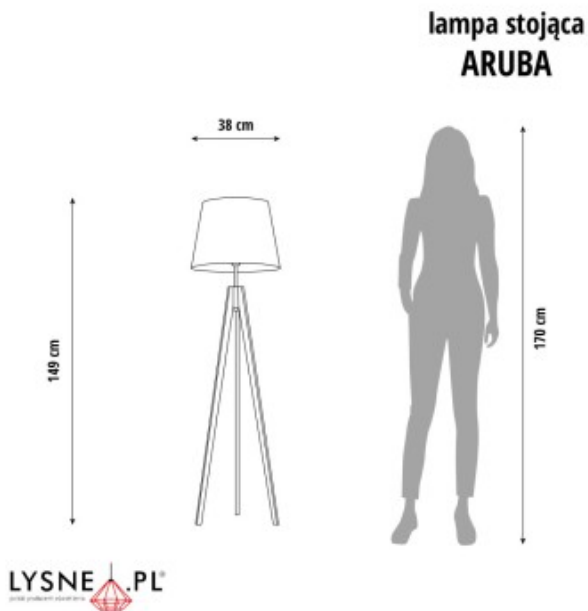

Link do produktu: <https://kaldekor.pl/oswietlenie-podlogowe-w-nowoczesnym-stylu-moroni-eco-p-23140.html>

Oświetlenie podłogowe w nowoczesnym stylu MORONI ECO Lysne

Cena brutto	505,00 zł
Dostępność	Dostępny
Standardowy czas wysyłki	7 - 14 dni roboczych
Numer katalogowy	50000130
Kod producenta	500001/30

Opis produktu

Oświetlenie podłogowe w nowoczesnym stylu MORONI ECO Lysne

- **Producent:** LYSNE
- **Kod producenta:** 500001/30
- **Kraj pochodzenia i cechy produktu:** produkt polski fabrycznie nowy
- **Wymiary abażuru:** wysokość - 20 cm, szerokość - 40 cm
- **Wymiary lampy (stelaż + abażur):** wysokość - 166 cm, szerokość - 40 cm
- **Kolor abażuru:** dostępne kolory: dąb bielony, dąb sonoma, orzechowy, kasztanowy
- **Kolor stelaża:** dostępne kolory: biały, srebrny, czarny (w standardzie), chrom, stal szorstkowana, stare złoto (dodatkowo płatne)
- **Materiał:** stelaż - elementy metalowe, abażur - materiał PVC o strukturze forniru
- **Moc:** 60W
- **Napięcie:** 230V
- **Ilość źródeł światła i typ żarówki:** 1xE27 - lampa dostosowana jest do źródeł światła o klasach energetycznych od A++ do E oraz żarówek LED
- **Gwarancja:** gwarancja producenta - 24 miesiące

Produkt posiada dodatkowe opcje:

Wybierz kolor abażuru: dąb bielony , dąb sonoma , kasztanowy , orzechowy

Wybierz kolor stelaża: biały , chrom , czarny (w standardzie) , srebrny , stal szorstkowana (+ 110,00 zł) , stare złoto (dodatkowo płatne) (+ 110,00 zł)