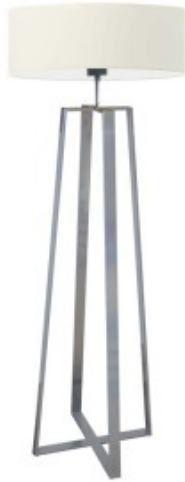

Link do produktu: <https://kaldekor.pl/oswietlenie-podlogowe-moss-p-4960.html>

## Oświetlenie podłogowe MOSS Lysne

Lampa podłogowa Moss to designerska konstrukcja, która sprawdzi się w wielu wnętrzach od minimalistycznych, industrialnych, nowoczesnych po skandynawskie. Lampa stojąca Moss to przede wszystkim geometryczny abażur wykonany z wysokiej jakości holenderskiej tkaniny podklejonej na białej folii PVC w kształcie walca o średnicy 60 cm i wysokości 20 cm, który rozprasza światło lekko i finezyjnie. Wysokość całej lampy wynosi 158 cm. Całość dopełnia wytrzymała, metalowa konstrukcja stelaża dostępna w 3 wariantach kolorystycznych: białym, srebrnym i czarnym. Moss to ozdoba pasująca do każdego, nawet najbardziej wymagającego wnętrza. Ze względu na swoje gabaryty mistrzowsko wypełni duże pomieszczenia. Lampa posiada kabel z włącznikiem nożnym dla bardziej komfortowego użytkowania. Do wyboru mamy kilkanaście kolorów abażurów (biały, ecru, jasny szary, miętowy, musztardowy, jasny różowy, jasny fioletowy, beżowy, szary (stalowy), czerwony, niebieski, fioletowy, zielony butelkowy, granatowy, grafitowy, brązowy, czarny oraz szary melanz (tzw. betonowy)) oraz 3 kolory stelaży (biały, srebrny, czarny). [kliknij i zobacz model 3D](#)