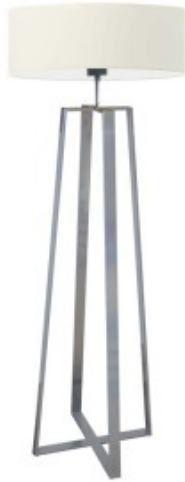

Opis produktu

Oświetlenie podłogowe MOSS Lysne

Lampa podłogowa Moss to designerska konstrukcja, która sprawdzi się w wielu wnętrzach od minimalistycznych, industrialnych, nowoczesnych po skandynawskie. Lampa stojąca Moss to przede wszystkim geometryczny abażur wykonany z wysokiej jakości holenderskiej tkaniny podklejonej na białej folii PVC w kształcie walca o średnicy 60 cm i wysokości 20 cm, który rozprasza światło lekko i finezyjnie. Wysokość całej lampy wynosi 158 cm. Całość dopełnia wytrzymała, metalowa konstrukcja stelaża dostępna w 3 wariantach kolorystycznych: białym, srebrnym i czarnym. Moss to ozdoba pasująca do każdego, nawet najbardziej wymagającego wnętrza. Ze względu na swoje gabaryty mistrzowsko wypełni duże pomieszczenia. Lampa posiada kabel z włącznikiem nożnym dla bardziej komfortowego użytkowania. Do wyboru mamy kilkanaście kolorów abażurów (biały, ecru, jasny szary, miętowy, musztardowy, jasny różowy, jasny fioletowy, beżowy, szary (stalowy), czerwony, niebieski, fioletowy, zielony butelkowy, granatowy, grafitowy, brązowy, czarny oraz szary melanz (tzw. betonowy)) oraz 3 kolory stelaży (biały, srebrny, czarny). [kliknij i zobacz model 3D](#)