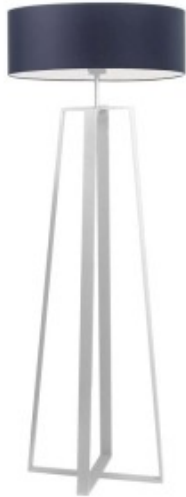

Link do produktu: <https://kaldekor.pl/oswietlenie-podlogowe-moss-p-21610.html>

Oświetlenie podłogowe MOSS Lysne

Nasza cena brutto	799,00 zł
Dostępność	Dostępny
Czas wysyłki	7 - 14 dni roboczych
Numer katalogowy	1452024
Kod producenta	14520/24

Opis produktu

Oświetlenie podłogowe MOSS Lysne

Lampa podłogowa Moss to designerska konstrukcja, która sprawdzi się w wielu wnętrzach od minimalistycznych, industrialnych, nowoczesnych po skandynawskie. Lampa stojąca Moss to przede wszystkim geometryczny abażur wykonany z wysokiej jakości holenderskiej tkaniny podklejonej na białej folii PVC w kształcie walca o średnicy 60 cm i wysokości 20 cm, który rozprasza światło lekko i finezyjnie. Wysokość całej lampy wynosi 158 cm. Całość dopełnia wytrzymała, metalowa konstrukcja stelaża dostępna w 3 wariantach kolorystycznych: białym, srebrnym i czarnym. Moss to ozdoba pasująca do każdego, nawet najbardziej wymagającego wnętrza. Ze względu na swoje gabaryty mistrzowsko wypełni duże pomieszczenia. Lampa posiada kabel z włącznikiem nożnym dla bardziej komfortowego użytkowania. Do wyboru mamy kilkanaście kolorów abażurów (biały, ecru, jasny szary, miętowy, musztardowy, jasny różowy, jasny fioletowy, beżowy, szary (stalowy), czerwony, niebieski, fioletowy, zielony butelkowy, granatowy, grafitowy, brązowy, czarny oraz szary melanż (tzw. betonowy)) oraz 3 kolory stelaży (biały, srebrny, czarny). [kliknij i zobacz model 3D](#)

- **Producent:** LYSNE
- **Kod producenta:** 14520/24
- **Kraj pochodzenia i cechy produktu:** produkt polski fabrycznie nowy
- **Wymiary abażuru:** wysokość - 20 cm, szerokość - 60 cm
- **Wymiary lampy (stelaż + abażur):** wysokość - 158 cm, szerokość - 60 cm
- **Kolor abażuru:** dostępne kolory: biały, ecru, jasny szary (gołębi), miętowy, musztardowy, jasny różowy, jasny fioletowy, beżowy, szary (stalowy), czerwony, niebieski, fioletowy, zieleń butelkowa, granatowy, grafitowy, brązowy, czarny oraz szary melanż (tzw. beton)
- **Kolor stelaża:** dostępne kolory: biały, srebrny, czarny
- **Materiał:** stelaż - elementy metalowe, abażur - holenderska tkanina tekstylna podklejona na folii PVC
- **Moc:** 60W
- **Napięcie:** 230V
- **Ilość źródeł światła i typ żarówki:** 1xE27 - lampa dostosowana jest do źródeł światła o klasach energetycznych od A++ do E oraz żarówek LED
- **Gwarancja:** gwarancja producenta - 24 miesiące

Produkt posiada dodatkowe opcje:

Wybierz kolor abażuru: beżowy , biały , brązowy , czarny , czerwony , ecru , fioletowy , grafitowy , granatowy , jasny fioletowy , jasny różowy , jasny szary (gołębi) , miętowy , musztardowy , niebieski , szary (stalowy) , szary melanż (tzw. beton)