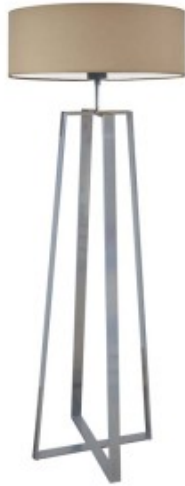

Link do produktu: <https://kaldekor.pl/oswietlenie-podlogowe-do-salonu-moss-p-21616.html>

Oświetlenie podłogowe do salonu MOSS Lysne

Nasza cena brutto	799,00 zł
Dostępność	Dostępny
Czas wysyłki	7 - 14 dni roboczych
Numer katalogowy	1452030
Kod producenta	14520/30

Opis produktu

Oświetlenie podłogowe do salonu MOSS Lysne

Lampa podłogowa Moss to designerska konstrukcja, która sprawdzi się w wielu wnętrzach od minimalistycznych, industrialnych, nowoczesnych po skandynawskie. Lampa stojąca Moss to przede wszystkim geometryczny abażur wykonany z wysokiej jakości holenderskiej tkaniny podklejonej na białej folii PVC w kształcie walca o średnicy 60 cm i wysokości 20 cm, który rozprasza światło lekko i finezyjnie. Wysokość całej lampy wynosi 158 cm. Całość dopełnia wytrzymała, metalowa konstrukcja stelaża dostępna w 3 wariantach kolorystycznych: białym, srebrnym i czarnym. Moss to ozdoba pasująca do każdego, nawet najbardziej wymagającego wnętrza. Ze względu na swoje gabaryty mistrzowsko wypełni duże pomieszczenia. Lampa posiada kabel z włącznikiem nożnym dla bardziej komfortowego użytkowania. Do wyboru mamy kilkanaście kolorów abażurów (biały, ecru, jasny szary, miętowy, musztardowy, jasny różowy, jasny fioletowy, beżowy, szary (stalowy), czerwony, niebieski, fioletowy, zielony butelkowy, granatowy, grafitowy, brązowy, czarny oraz szary melanz (tzw. betonowy)) oraz 3 kolory stelaży (biały, srebrny, czarny). [kliknij i zobacz model 3D](#)

- **Producent:** LYSNE
- **Kod producenta:** 14520/30
- **Kraj pochodzenia i cechy produktu:** produkt polski fabrycznie nowy
- **Wymiary abażuru:** wysokość - 20 cm, szerokość - 60 cm
- **Wymiary lampy (stelaż + abażur):** wysokość - 158 cm, szerokość - 60 cm
- **Kolor abażuru:** dostępne kolory: biały, ecru, jasny szary (gołębi), miętowy, musztardowy, jasny różowy, jasny fioletowy, beżowy, szary (stalowy), czerwony, niebieski, fioletowy, zieleń butelkowa, granatowy, grafitowy, brązowy, czarny oraz szary melanz (tzw. beton)
- **Kolor stelaża:** dostępne kolory: biały, srebrny, czarny
- **Materiał:** stelaż - elementy metalowe, abażur - holenderska tkanina tekstylna podklejona na folii PVC
- **Moc:** 60W
- **Napięcie:** 230V
- **Ilość źródeł światła i typ żarówki:** 1xE27 - lampa dostosowana jest do źródeł światła o klasach energetycznych od A++ do E oraz żarówek LED
- **Gwarancja:** gwarancja producenta - 24 miesiące

Produkt posiada dodatkowe opcje:

Wybierz kolor abażuru: beżowy , biały , brązowy , czarny , czerwony , ecru , fioletowy , grafitowy , granatowy , jasny fioletowy , jasny różowy , jasny szary (gołębi) , miętowy , musztardowy , niebieski , szary (stalowy) , szary melanz (tzw. beton)