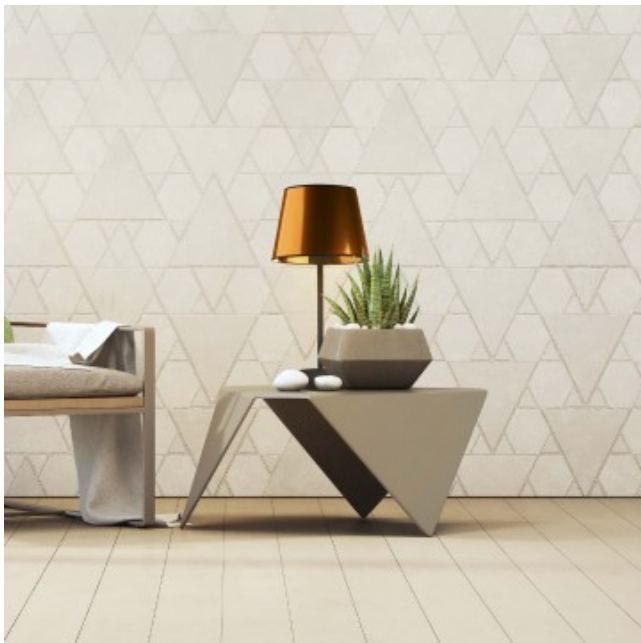

Link do produktu: <https://kaldekor.pl/oswietlenie-do-salonu-na-stolik-siena-mirror-p-22538.html>

Oświetlenie do salonu na stół SIENA MIRROR Lysne

Nasza cena brutto	221,00 zł
Dostępność	Dostępny
Czas wysyłki	7 - 14 dni roboczych
Numer katalogowy	1452632
Kod producenta	14526/32

Opis produktu

Oświetlenie do salonu na stół SIENA MIRROR Lysne

Design lampki nocnej SIENA MIRROR opiera się na efektownym połączeniu minimalistycznej formy z nowoczesnymi materiałami. To niezwykle zgrabny model oprawy, który nie zajmie zbyt wiele miejsca na szafce nocnej czy komodzie a przy tym dostatecznie dobrze oświetli i udekoruje przestrzeń Twoich czterech ścian. Abażur w kształcie stożka wykonano z wysokogatunkowego materiału PVC dostępnego w dwóch wariantach kolorystycznych - miedzianym i złotym. Powierzchnia klosza jest połyskliwa i odpowiada za niezwykle równomierne rozpraszanie światła. Podstawa lampy SIENA zaprojektowana przez polskiego producenta oświetlenia LYSNE.PL występuje w kolorze czarnym. Jej minimalistyczna konstrukcja oraz uniwersalna kolorystyka sprawiają, że oprawa idealnie wpasuje do pozostałych elementów wyposażenia wnętrza. Idealnie sprawdzi się w roli lampki nocnej do sypialni, dodatkowego źródła światła w salonie na komodzie. Jest to bestsellerowy model oświetlenia wykorzystywany również w przestrzeniach usługowych takich jak hotele, pensjonaty czy domy wycieczkowe. Nowoczesna lampa na stół nocny SIENA z kolekcji MIRROR posiada przełącznik znajdujący się na przewodzie zasilającym. Długość przewodu to 1,5 m, co zapewnia szybkie i wygodne użytkowanie. Oprawa posiada miejsce na 1 żarówkę mocowaną na tzw. duży gwint E27 o mocy 60W lub jej odpowiedników LED. Minimalistyczna lampa do czytania SIENA MIRROR odznacza się nie tylko nowoczesnym designem ale także wykorzystaniem polskich komponentów. Oprawa posiada unijny certyfikat zgodności CE oraz 2 - letnią gwarancję. [kliknij i zobacz model 3D](#)