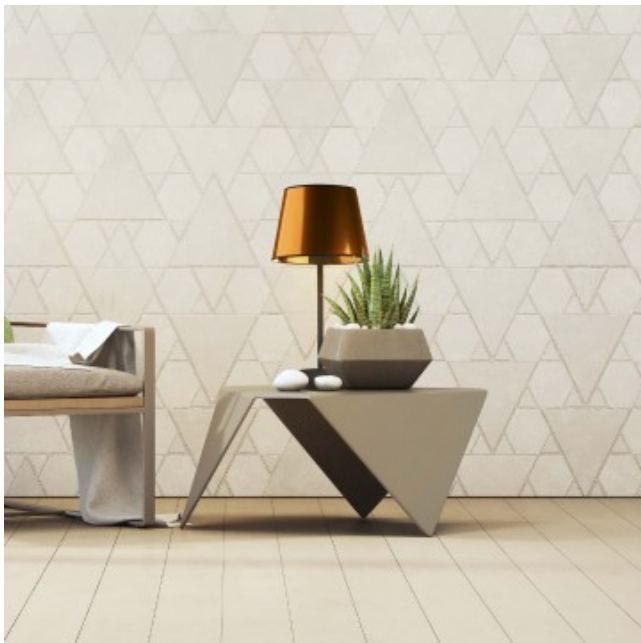

Link do produktu: <https://kaldekor.pl/oswietlenie-do-salonu-na-stolik-siena-mirror-p-22538.html>

Oświetlenie do salonu na stolik SIENA MIRROR Lysne

Nasza cena brutto	221,00 zł
Dostępność	Dostępny
Czas wysyłki	7 - 14 dni roboczych
Numer katalogowy	1452632
Kod producenta	14526/32

Opis produktu

Oświetlenie do salonu na stolik SIENA MIRROR Lysne

Design lampki nocnej SIENA MIRROR opiera się na efektownym połączeniu minimalistycznej formy z nowoczesnymi materiałami. To niezwykle zgrabny model oprawy, który nie zajmie zbyt wiele miejsca na szafce nocnej czy komodzie a przy tym dostatecznie dobrze oświetli i udekoruje przestrzeń Twoich czterech ścian. Abażur w kształcie stożka wykonano z wysokogatunkowego materiału PVC dostępnego w dwóch wariantach kolorystycznych - miedzianym i złotym. Powierzchnia klosza jest połyskliwa i odpowiada za niezwykle równomierne rozpraszanie światła. Podstawa lampy SIENA zaprojektowana przez polskiego producenta oświetlenia LYSNE.PL występuje w kolorze czarnym. Jej minimalistyczna konstrukcja oraz uniwersalna kolorystyka sprawiają, że oprawa idealnie wpasuje do pozostałych elementów wyposażenia wnętrza. Idealnie sprawdzi się w roli lampki nocnej do sypialni, dodatkowego źródła światła w salonie na komodzie. Jest to bestsellerowy model oświetlenia wykorzystywany również w przestrzeniach usługowych takich jak hotele, pensjonaty czy domy wycieczkowe. Nowoczesna lampa na stolik nocny SIENA z kolekcji MIRROR posiada przełącznik znajdujący się na przewodzie zasilającym. Długość przewodu to 1,5 m, co zapewnia szybkie i wygodne użytkowanie. Oprawa posiada miejsce na 1 żarówkę mocowaną na tzw. duży gwint E27 o mocy 60W lub jej odpowiedników LED. Minimalistyczna lampa do czytania SIENA MIRROR odznacza się nie tylko nowoczesnym designem ale także wykorzystaniem polskich komponentów. Oprawa posiada unijny certyfikat zgodności CE oraz 2 - letnią gwarancję. [kliknij i zobacz model 3D](#)