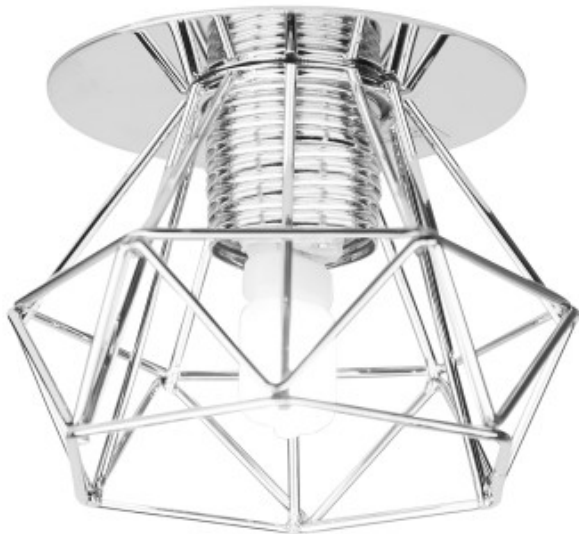

Link do produktu: <https://kaldekor.pl/oprawa-stropowa-dekoracyjna-sk-85-ch-g9-40w-230v-chromowy-candellux-p-31655.html>

Oprawa Stropowa Dekoracyjna Sk-85 Ch G9 40W 230V Chromowy Candellux

Nasza cena brutto	52,00 zł
Dostępność	Dostępny
Czas wysyłki	48 godzin
Numer katalogowy	5906714841111
Kod producenta	2241111
Kod EAN	5906714841111

Opis produktu

OPRAWA STROPOWA DEKORACYJNA SK-85 CH G9 40W 230V CHROMOWY Candellux

Dodaj nowoczesnego charakteru swojemu wnętrzu z oprawą stropową SK-85. Ta stylowa oprawa w chromowanym wykończeniu, z kloszem w kształcie szkieletu, łączy industrialny design z elegancją. Idealna do salonu, kuchni czy korytarza, oprawa SK-85 stanowi wyjątkowy akcent dekoracyjny, jednocześnie zapewniając funkcjonalne oświetlenie. Wybierz oprawę stropową SK-85, aby dodać swojemu domowi nowoczesny i wyrafinowany styl.

- **Głębokość:** 9
- **Szerokość:** 9
- **Wysokość:** 6,5
- **Waga:** 0,14 kg
- **Ilość źródeł światła:** 1
- **Rodzaj gniazda:** 1xG9
- **Kolor:** chromowy
- **Led zintegrowany:** nie
- **Materiał:** klosz koszycek stalowy, podstawa blacha stalowa
- **Zawiera źródło światła:** nie
- **Wymiary opakowania:** 12x12x10