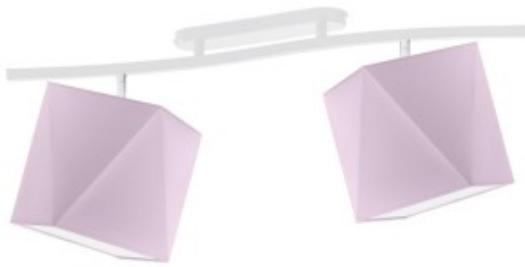

Link do produktu: <https://kaldekor.pl/nowoczesny-zyrandol-dla-dziecka-corona-p-5304.html>

Żyrandol Nowoczesny żyrandol dla dziecka CORONA Lysne

Cena brutto	229,00 zł
Dostępność	Dostępny
Standardowy czas wysyłki	7 - 14 dni roboczych
Numer katalogowy	1558138
Kod producenta	15581/38

Opis produktu

Nowoczesny żyrandol dla dziecka CORONA Lysne

Dziecięca plafoniera CORONA doskonale wkomponuje się w aranżację pokoiów dla naszych najmłodszych klientów. Smukła, lekko wygięta linia stelaża idealnie współgra z równo rozmieszczonymi geometrycznymi abażurami w kształcie diamentu, które poza swą nowatorską formą charakteryzują się również wyjątkową funkcjonalnością. Kąt padania światła może być dowolnie regulowany, dzięki zastosowaniu przegubów. Oświetlenie to dostosowane jest do żarówek o gwincie E27 (tzw. duży gwint) o klasach energetycznych od A++ do E oraz żarówek LED. Plafon CORONA dostępny jest w kilkunastu kolorach abażurów (biały, ecru, jasny szary (gołębi), miętowy, musztardowy, jasny różowy, jasny fioletowy, beżowy, szary stalowy, czerwony, niebieski, fioletowy, zieleń butelkowa, granatowy, grafitowy, brązowy, czarny, szary melanż (tzw. beton)) oraz 3 kolorach stelaży (biały, srebrny, czarny).

- **Producent:** LYSNE
- **Kod producenta:** 15581/38
- **Kraj pochodzenia i cechy produktu:** produkt polski fabrycznie nowy
- **Wymiary abażuru:** wysokość - 16 cm, szerokość - 16 x 16 cm, przekątna - 22,5 cm
- **Wymiary lampy (stelaż + abażur):** wysokość - 27 cm, szerokość - 60 cm
- **Kolor abażuru:** dostępne kolory: biały, ecru, jasny szary (gołębi), miętowy, musztardowy, jasny różowy, beżowy, szary (stalowy), czerwony, niebieski, zieleń butelkowa, granatowy, grafitowy, brązowy, czarny oraz szary melanż (tzw. beton)
- **Kolor stelaża:** dostępne kolory: biały, srebrny, czarny
- **Materiał:** stelaż - elementy metalowe, abażur - holenderska tkanina tekstylna podklejona na folii PVC
- **Moc:** 60W
- **Napięcie:** 230V
- **Ilość źródeł światła i typ żarówki:** 2xE27 - lampa dostosowana jest do źródeł światła o klasach energetycznych od A++ do E oraz żarówek LED
- **Gwarancja:** gwarancja producenta - 24 miesiące

Produkt posiada dodatkowe opcje:

Wybierz kolor abażuru:: beżowy , biały , brązowy , czarny , czerwony , ecru , grafitowy , granatowy , jasny różowy , jasny szary (gołębi) , miętowy , musztardowy , niebieski , szary (stalowy) , szary melanż (tzw. beton) , zieleń butelkowa

Wybierz kolor stelaża:: biały , czarny , srebrny