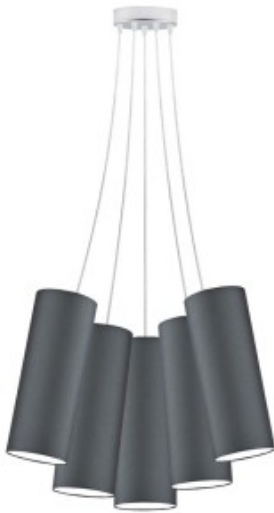

Zwis Nowoczesny VIZELA T5 Lysne

Nasza cena brutto	579,00 zł
Dostępność	Dostępny
Czas wysyłki	7 - 14 dni roboczych
Numer katalogowy	40004217-t5
Kod producenta	400042/17 T5

Opis produktu

Nowoczesny zwis VIZELA T5 Lysne

Prezentujemy Państwu nowość od LYSNE.PL wiodącego producenta oświetlenia - VIZELA T5 - lampę wiszącą o nowatorskiej konstrukcji pająka. Pięcioramienny żyrandol to jeden z najbardziej intrygujących modeli kolekcji SPIDER. Cechuje się dużą funkcjonalnością dzięki ruchomym i giętkim przewodom, których ułożenie możemy zmieniać w zależności od naszej wizji wyglądu i przeznaczenia oświetlenia. Mocowanie lampy ułatwiają dołączone do zestawu uchwyty montażowe, dzięki którym dowolnie rozplanujesz "ramiona" lampy na całym suficie. Przewody nie muszą zostać zawieszane symetrycznie - wręcz przeciwnie! Jedno ramię żyrandola może zwisać w centralnej części pokoju, inne nad stołem, biurkiem, sofą czy stolikiem kawowym. Dzięki zawieszeniu każdego z ramion w innej części sufitu możemy także przez to dopasować kąt padania światła. Żyrandol wiszący do salonu składa się z 5 cylindrycznych abażurów w kształcie tuby o średnicy 15 cm i wysokości 35 cm pokrytych znakomitej jakości holenderską tkaniną tekstylną. Kolorystykę abażurów możemy dobierać spośród szerokiej gamy aż 18 kolorów, a stelaże dostępne są w 5 odcieniach. Tak bogaty wybór kolorystyczny czyni z lampy 5 - ramiennej VIZELA T5 produkt niezwykle uniwersalny, który możesz zastosować w wielu wnętrzach o różnych stylach i przeznaczeniu. 5 - ramienna lampa wisząca VIZELA T5 świetnie sprawdzi się nie tylko we wnętrzach loftowych czy industrialnych, ale także w typowo nowoczesnych wnętrzach. Dobrze oświetli salon, sypialnię, kuchnię czy nieustawny hol. Przykuwający wzrok żyrandol stanowić będzie wyjątkowy element dekoracyjny Twojego mieszkania. Lampa wisząca z 5 ramionami stwarza idealne możliwości aranżacyjnych dużych powierzchni komercyjnych takich jak restauracje, kawiarnie czy przestrzenie biurowe. Lampa wisząca pająk VIZELA T5 posiada połączenie dwuobwodowe i dostosowana jest do źródeł światła o klasach energetycznych od A++ do E oraz żarówek LED. Posiada miejsce na 5 opravek o mocy 60W mocowanych na tzw. duży gwint E27. Żyrandol dostosowany jest także do żarówek LED.