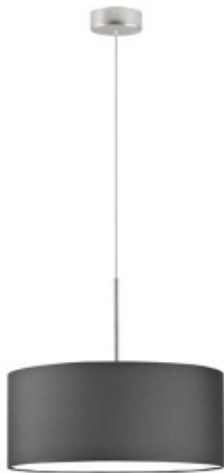

Link do produktu: <https://kaldekor.pl/nowoczesny-zwis-sintra-fi-40-cm-kolor-grafitowy-p-5132.html>

Zwis Nowoczesny SINTRA fi - 40 cm - kolor grafitowy Lysne

Nasza cena brutto	189,00 zł
Dostępność	Dostępny
Czas wysyłki	7 - 14 dni roboczych
Numer katalogowy	1453168-kolor-grafitowy
Kod producenta	14531/68 - kolor grafitowy

Opis produktu

Nowoczesny zwis SINTRA fi - 40 cm - kolor grafitowy Lysne

Lampa wisząca Sintra to niezwykle elegancki żyrandol z tkaninowym abażurem w kształcie walca. Jej minimalistyczna konstrukcja znajdzie swoje miejsce we wnętrzach urządzonych w stylu nowoczesnym i klasycznym. Dzięki lampie Sintra uzyskasz w swoim mieszkaniu niepowtarzalny klimat, a przy odpowiednim doborze kolorystyki wnętrza zyska unikatowego charakteru. Dzięki możliwości indywidualnego doboru wariantu kolorystycznego abażura (wybór spośród kilkunastu kolorów: biały, ecru, jasny szary (gołębi), miętowy, musztardowy, jasny różowy, jasny fioletowy, beżowy, szary stalowy, czerwony, niebieski, fioletowy, zieleń butelkowa, granatowy, grafitowy, brązowy, czarny, szary melanż (tzw. beton)) oraz stelaża (wybór spośród 5 kolorów: biały, czarny, chrom, stal szczotkowana i stare złoto) idealnie sprawdzi się jako główne źródło światła w salonie, sypialni czy stanie się eleganckim elementem dekoracyjnym w restauracji, biurze lub wewnątrz hotelowym. Dodatkowym atutem jest możliwość regulowania długości przewodu, wybór ilości źródeł światła (od 1 do 5 opravek E27) oraz dolnej zabudowy plafonu tzw. denka. Denko spełnia podwójną rolę - rozprasza światło na całą powierzchnię abażura oraz maskuje jego wnętrze. Żyrandole Sintra dostępne są w 4 rozmiarach: - fi - 30 cm, h - 15 cm - fi - 40 cm, h - 20 cm - fi - 50 cm, h - 20 cm - fi - 60 cm, h - 20 cm kliknij i zobacz model 3D

- **Producent:** LYSNE
- **Kod producenta:** 14531/68 - kolor grafitowy
- **Kraj pochodzenia i cechy produktu:** produkt polski fabrycznie nowy
- **Wymiary abażuru:** wysokość - 20 cm, szerokość - 40 cm
- **Wymiary lampy (stelaż + abażur):** wysokość - 120 cm (możliwość regulacji), szerokość - 40 cm
- **Kolor abażuru:** dostępne kolory: biały, ecru, jasny szary (gołębi), miętowy, musztardowy, jasny różowy, jasny fioletowy, beżowy, szary (stalowy), czerwony, niebieski, fioletowy, zieleń butelkowa, granatowy, grafitowy, brązowy, czarny, szary melanż (tzw. beton)
- **Kolor stelaża:** dostępne kolory: biały, czarny, chrom, stal szczotkowana, stare złoto
- **Materiał:** stelaż - elementy metalowe, abażur - holenderska tkanina tekstylna podklejona na folii PVC
- **Moc:** 60W
- **Napięcie:** 230V
- **Ilość źródeł światła i typ żarówki:** 1xE27 (w standardzie) - lampa dostosowana jest do źródeł światła o klasach energetycznych od A++ do E oraz żarówek LED
- **Gwarancja:** gwarancja producenta - 24 miesiące

Produkt posiada dodatkowe opcje: