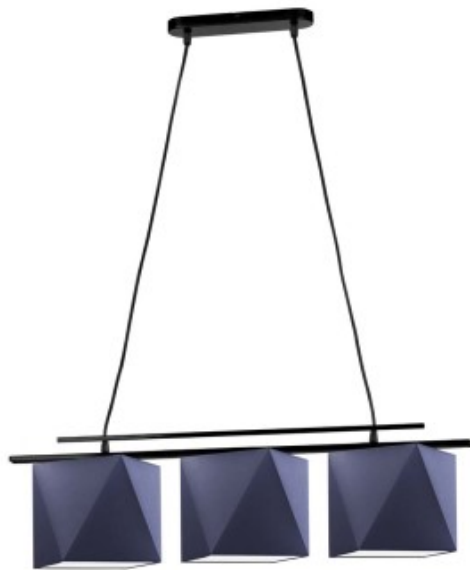

Link do produktu: <https://kaldekor.pl/nowoczesny-zwis-malibu-p-5419.html>

Zwis Nowoczesny MALIBU Lysne

Cena brutto	319,00 zł
Dostępność	Dostępny
Standardowy czas wysyłki	7 - 14 dni roboczych
Numer katalogowy	1461936
Kod producenta	14619/36

Opis produktu

Nowoczesny zwis MALIBU Lysne

Nowoczesna lampa wisząca MALIBU posiada aż trzy punkty świetlne. Abażury w kształcie diamentów symetrycznie rozłożone na belce podwieszona są na zaokrąglonej podsufitce. Żyrandol o niezwykle uniwersalnym zastosowaniu prezentuje się zjawiskowo. Funkcjonalny a jednocześnie dekoracyjny. Umieszczony w centralnym punkcie pomieszczenia pozwoli na stworzenie wyjątkowej, przytulnej atmosfery. Szeroki wybór wariantów kolorystycznych abażurów oraz stelaży pozwoli skomponować wyjątkową iluminację wnętrza. Żyrandol MALIBU posiada regulowaną wysokość (maksymalnie 120 cm), a jego szerokość to 77 cm. Do wyboru mamy kilkanaście kolorów abażurów (biały, ecru, jasny szary (gołębi), miętowy, musztardowy, jasny różowy, jasny fioletowy, beżowy, szary stalowy, czerwony, niebieski, fioletowy, zieleń butelkowa, granatowy, grafitowy, brązowy, czarny oraz szary melanż (tzw. beton)), a także 3 kolory stelaży (biały, czarny, srebrny). Istnieje możliwość doboru trzech różnych wariantów kolorystycznych abażurów - w tym celu prosimy o informację dotyczącą kolorystyki podczas składania zamówienia w "uwagach do zamówienia" bądź kontakt mailowy: office@lysne.pl bądź telefoniczny 798 - 747 - 891.

- **Producent:** LYSNE
- **Kod producenta:** 14619/36
- **Kraj pochodzenia i cechy produktu:** produkt polski fabrycznie nowy
- **Wymiary abażuru:** wysokość - 16 cm, szerokość - 16 x 16 cm, przekątna - 22,5 cm
- **Wymiary lampy (stelaż + abażur):** wysokość - 120 cm (możliwość regulacji), szerokość - 77 cm
- **Kolor abażuru:** dostępne kolory: biały, ecru, jasny szary (gołębi), miętowy, musztardowy, jasny różowy, jasny fioletowy, beżowy, szary (stalowy), czerwony, niebieski, fioletowy, zieleń butelkowa, granatowy, grafitowy, brązowy, czarny oraz szary melanż (tzw. beton)
- **Kolor stelaża:** dostępne kolory: biały, srebrny, czarny
- **Materiał:** stelaż - elementy metalowe, abażur - holenderska tkanina tekstylna podklejona na folii PVC
- **Moc:** 60W
- **Napięcie:** 230V
- **Ilość źródeł światła i typ żarówki:** 3xE27 - lampa dostosowana jest do źródeł światła o klasach energetycznych od A++ do E oraz żarówek LED
- **Gwarancja:** gwarancja producenta - 24 miesiące

Produkt posiada dodatkowe opcje:

Wybierz kolor abażuru: beżowy , biały , brązowy , czarny , czerwony , ecru , fioletowy , grafitowy , granatowy , jasny fioletowy , jasny różowy , jasny szary (gołębi) , miętowy , musztardowy , niebieski , szary (stalowy) , szary melanż (tzw. beton)