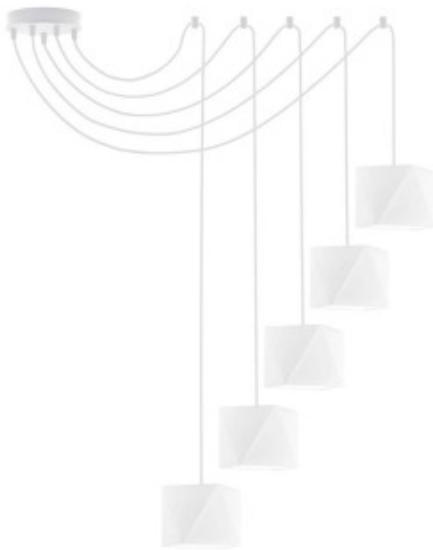

Link do produktu: <https://kaldekor.pl/nowoczesny-zwis-kano-d5-p-6759.html>

Zwis Nowoczesny KANO D5 Lysne

Nasza cena brutto	579,00 zł
Dostępność	Dostępny
Czas wysyłki	7 - 14 dni roboczych
Numer katalogowy	40004091-d5
Kod producenta	400040/91 D5

Opis produktu

Nowoczesny zwis KANO D5 Lysne

Żyrandol KANO D5 to nowa propozycja od LYSNE.PL - polskiego producenta oświetlenia. Dzięki wyjątkowej formie i funkcjonalności, zachwyci niejednego miłośnika awangardowego designu. Ta pięcioramienna konstrukcja lampy wiszącej, to nie tylko praktyczne oświetlenie wnętrza, ale też niezwykle szykowny element wykończenia aranżacji. Dzięki ruchomym przewodom możemy zmieniać ułożenie ramion w zależności od naszej wizji i potrzeby. Przewody nie muszą być rozwieszane symetrycznie, wręcz przeciwnie! Jedno ramię żyrandola może zwisać w centralnej części pokoju, inne zaś nad stołem, sofą czy stolikiem kawowym. Dzięki temu możemy dopasować kąt padania światła do indywidualnych potrzeb. Pięć niezależnych źródeł światła daje możliwość oświetlenia przestrzonnego salonu, jadalni ale również większych powierzchni typu hotel, restauracja czy galeria handlowa. Prezentowana lampa loftowa posiada miejsce na 5 żarówek o mocy 60W każda, mocowanych na gwint E27. Żyrandol przystosowany jest do podłączenia w systemie dwuobwodowym. Abażury dostępne są w 18 wariantach kolorystycznych i w 5 stonowanych odcieniach stelaży: klasycznej bieli i czerni oraz w powłokach szlachetnych tj: chrom, stal szczotkowana i stare złoto. Indywidualny dobór kolorystyki sprawia, że lampa KANO D5 dopasuje się do każdego charakteru wybranego wnętrza.

- **Producent:** LYSNE
- **Kod producenta:** 400040/91 D5
- **Kraj pochodzenia i cechy produktu:** produkt polski fabrycznie nowy
- **Wymiary abażuru:** wysokość - 16 cm, szerokość - 16 x 16 cm, przekątna - 22,5 cm
- **Wymiary lampy (stelaż + abażur):** wysokość - regulowana, szerokość - regulowana, długość przewodu max. 200 cm
- **Kolor abażuru:** dostępne kolory: biały, ecru, jasny szary (gołębi), miętowy, musztardowy, jasny różowy, jasny fioletowy, beżowy, szary (stalowy), czerwony, niebieski, fioletowy, zieleń butelkowa, granatowy, grafitowy, brązowy, czarny oraz szary melanz (tzw. beton)
- **Kolor stelaża:** dostępne kolory: biały, chrom, czarny, stal szczotkowana, stare złoto
- **Materiał:** stelaż - elementy metalowe, abażur - holenderka tkanina tekstylna podklejona na folii PVC
- **Moc:** 60W
- **Napięcie:** 230V
- **Ilość źródeł światła i typ żarówki:** 5xE27 - lampa dostosowana jest do źródeł światła o klasach energetycznych od A++ do E oraz żarówek LED
- **Gwarancja:** gwarancja producenta - 24 miesiące

Produkt posiada dodatkowe opcje: