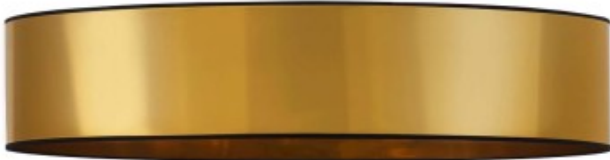

Link do produktu: <https://kaldekor.pl/nowoczesny-plafon-sufitowy-medina-mirror-fi-100-cm-p-5826.html>

Plafon Nowoczesny sufitowy MEDINA MIRROR fi - 100 cm Lysne

Nasza cena brutto	2 130,00 zł
Dostępność	Dostępny
Czas wysyłki	7 - 14 dni roboczych
Numer katalogowy	14576199
Kod producenta	14576/199

Opis produktu

Nowoczesny plafon sufitowy MEDINA MIRROR fi - 100 cm Lysne

Plafon Medina idealnie wtopi się w nowoczesne i klasyczne wnętrza. Wyśmienicie wpisze się w minimalistyczne wnętrza z elementami drewna, szkła i cegły. Solidne wykonanie, klasyczna forma i indywidualny dobór kolorystyki pozwala na uniwersalne zastosowanie tej lampy w każdym pomieszczeniu. Abażur plafonu wykonany jest z najwyższą jakością, co daje nam gwarancję, że produkt będzie służył nam przez długie lata. Dzięki możliwości indywidualnego doboru wariantu kolorystycznego abażura (wybór spośród dwóch kolorów: złoty, miedziany). Plafon Medina idealnie sprawdzi się jako główne źródło światła w salonie, sypialni, czy stanie się eleganckim elementem dekoracyjnym w restauracji, biurze czy wnętrzu hotelowym. Dodatkowym atutem lampy sufitowej jest indywidualny dobór ilości źródeł światła (od 3 do 5 opravek E27) oraz dolnej zabudowy plafonu tzw. denka (wykonanego ze szkła akrylowego - pleksy). Denko spełnia podwójną rolę - rozprasza światło na całą powierzchnię abażura oraz maskuje jego wnętrze. Plafony MEDINA dostępne są w 2 rozmiarach: - fi - 80 cm - fi - 100 cm Do tej samej rodziny należą również plafony DUBAJ występujące w rozmiarach: - fi - 30 cm - fi - 40 cm - fi - 50 cm - fi - 60 cm [kliknij i zobacz model 3D](#)