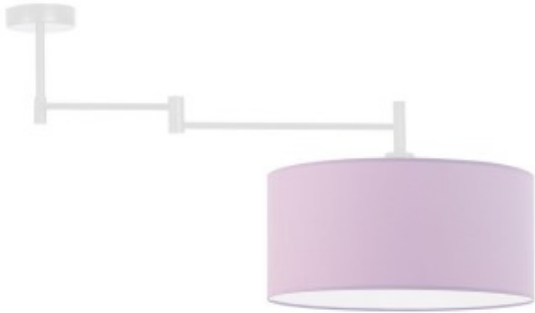

Link do produktu: <https://kaldekor.pl/nowoczesny-plafon-do-pokoju-dziecka-rangun-p-21132.html>

Plafon Nowoczesny do pokoju dziecka RANGUN Lysne

Nasza cena brutto	339,00 zł
Dostępność	Dostępny
Czas wysyłki	7 - 14 dni roboczych
Numer katalogowy	8890039
Kod producenta	88900/39

Opis produktu

Nowoczesny plafon do pokoju dziecka RANGUN Lysne

Plafon RANGUN to nowoczesny i funkcjonalny rodzaj oświetlenia do pokoju dziecięcego. Modny abażur w kształcie walca podtrzymywany jest przez szczególnie poręczną podsufitkę, która dzięki dwóm ruchomym połączeniom doprowadzi strumień światła w każdy zakamarek pokoju. Estetyczne wykonanie oraz pastelowe barwy abażuru idealnie będą współgrać z dziecięcym wyposażeniem pokoju. Lampa charakteryzuje się również szybkim i łatwym montażem, który z pewnością nie przysporzy Ci żadnych problemów. Plafon posiada 37 cm długości a jego ramię po pełnym rozłożeniu daje lampie aż 90 cm szerokości. Plafon RANGUN dostępny jest w kilkunastu kolorach abażurów: biały, ecru, jasny szary (gołębi), miętowy, musztardowy, jasny różowy, jasny fioletowy, beżowy, szary (stalowy), czerwony, niebieski, fioletowy, zieleń butelkowa, granatowy, grafitowy, brązowy, czarny oraz szary melanz (tzw. beton) oraz w 5 kolorach stelaży: biały, czarny, chrom, stal szczotkowana, stare złoto. [kliknij i zobacz model 3D](#)

- **Producent:** LYSNE
- **Kod producenta:** 88900/39
- **Kraj pochodzenia i cechy produktu:** produkt polski fabrycznie nowy
- **Wymiary abażuru:** wysokość - 20 cm, szerokość - 40 cm
- **Wymiary lampy (stelaż + abażur):** wysokość - 37 cm, szerokość - 90 cm
- **Kolor abażuru:** dostępne kolory: biały, ecru, jasny szary (gołębi), miętowy, musztardowy, jasny różowy, jasny fioletowy, beżowy, szary (stalowy), czerwony, niebieski, fioletowy, zieleń butelkowa, granatowy, grafitowy, brązowy, czarny oraz szary melanz (tzw. beton)
- **Kolor stelaża:** dostępne kolory: biały, czarny, chrom, stal szczotkowana, stare złoto
- **Materiał:** stelaż - elementy metalowe, abażur - holenderska tkanina tekstylna podklejona na folii PVC
- **Moc:** 60W
- **Napięcie:** 230V
- **Ilość źródeł światła i typ żarówki:** 1xE27 - lampa dostosowana jest do źródeł światła o klasach energetycznych od A++ do E oraz żarówek LED
- **Gwarancja:** gwarancja producenta - 24 miesiące

Produkt posiada dodatkowe opcje:

Wybierz kolor abażuru: beżowy , biały , brązowy , czarny , czerwony , ecru , fioletowy , grafitowy , granatowy , jasny fioletowy , jasny różowy , jasny szary (gołębi) , miętowy , musztardowy , niebieski , szary (stalowy) , szary melanz (tzw. beton) , zieleń butelkowa