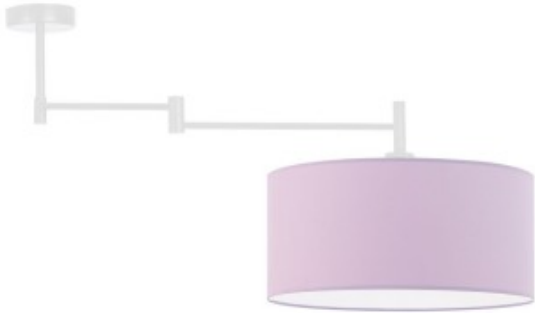

Link do produktu: <https://kaldekor.pl/nowoczesny-plafon-do-pokoju-dziecka-rangun-p-21132.html>

Plafon Nowoczesny do pokoju dziecka RANGUN Lysne

Cena brutto	339,00 zł
Dostępność	Dostępny
Standardowy czas wysyłki	7 - 14 dni roboczych
Numer katalogowy	8890039
Kod producenta	88900/39

Opis produktu

Nowoczesny plafon do pokoju dziecka RANGUN Lysne

Plafon RANGUN to nowoczesny i funkcjonalny rodzaj oświetlenia do pokoju dziecięcego. Modny abażur w kształcie walca podtrzymywany jest przez szczególnie poręczną podsufitkę, która dzięki dwóm ruchomym połączeniom doprowadzi strumień światła w każdy zakamarek pokoju. Estetyczne wykonanie oraz pastelowe barwy abażuru idealnie będą współgrać z dziecięcym wyposażeniem pokoju. Lampa charakteryzuje się również szybkim i łatwym montażem, który z pewnością nie przysporzy Ci żadnych problemów. Plafon posiada 37 cm długości a jego ramię po pełnym rozłożeniu daje lampie aż 90 cm szerokości. Plafon RANGUN dostępny jest w kilkunastu kolorach abażurów: biały, ecru, jasny szary (gołębi), miętowy, musztardowy, jasny różowy, jasny fioletowy, beżowy, szary (stalowy), czerwony, niebieski, fioletowy, zieleń butelkowa, granatowy, grafitowy, brązowy, czarny oraz szary melanz (tzw. beton) oraz w 5 kolorach stelaży: biały, czarny, chrom, stal szczotkowana, stare złoto. [kliknij i zobacz model 3D](#)

- **Producent:** LYSNE
- **Kod producenta:** 88900/39
- **Kraj pochodzenia i cechy produktu:** produkt polski fabrycznie nowy
- **Wymiary abażuru:** wysokość - 20 cm, szerokość - 40 cm
- **Wymiary lampy (stelaż + abażur):** wysokość - 37 cm, szerokość - 90 cm
- **Kolor abażuru:** dostępne kolory: biały, ecru, jasny szary (gołębi), miętowy, musztardowy, jasny różowy, jasny fioletowy, beżowy, szary (stalowy), czerwony, niebieski, fioletowy, zieleń butelkowa, granatowy, grafitowy, brązowy, czarny oraz szary melanz (tzw. beton)
- **Kolor stelaża:** dostępne kolory: biały, czarny, chrom, stal szczotkowana, stare złoto
- **Materiał:** stelaż - elementy metalowe, abażur - holenderska tkanina tekstylna podklejona na folii PVC
- **Moc:** 60W
- **Napięcie:** 230V
- **Ilość źródeł światła i typ żarówki:** 1xE27 - lampa dostosowana jest do źródeł światła o klasach energetycznych od A++ do E oraz żarówek LED
- **Gwarancja:** gwarancja producenta - 24 miesiące

Produkt posiada dodatkowe opcje:

Wybierz kolor abażuru: beżowy , biały , brązowy , czarny , czerwony , ecru , fioletowy , grafitowy , granatowy , jasny fioletowy , jasny różowy , jasny szary (gołębi) , miętowy , musztardowy , niebieski , szary (stalowy) , szary melanz (tzw. beton) , zieleń butelkowa