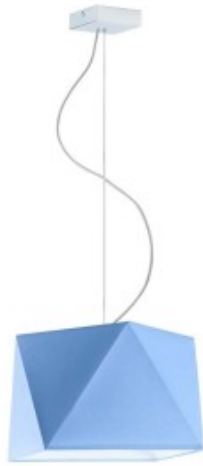

Link do produktu: <https://kaldekor.pl/nowoczesny-plafon-do-pokoju-dziecka-harbin-p-21144.html>

Plafon Nowoczesny do pokoju dziecka HARBIN Lysne

Nasza cena brutto	370,00 zł
Dostępność	Dostępny
Czas wysyłki	7 - 14 dni roboczych
Numer katalogowy	88901164
Kod producenta	88901/164

Opis produktu

Nowoczesny plafon do pokoju dziecka HARBIN Lysne

Lampa HARBIN to oświetlenie wyróżniające się ponadprzeciętnym wyglądem i konstrukcją. Oświetlenie wyposażone jest w podsufitkę z ruchomym ramieniem, które możemy dowolnie konfigurować i tym samym skierować źródło światła dokładnie tam gdzie chcemy. Takie rozwiązanie z pewnością okaże się przydatne w pokoju dziecięcym. Oświetlenie można naprowadzić w miejsce zabawy malucha czy też w kącik poświęcony czytaniu bajek lub odciągnąć je od łóżeczka, w którym dziecko próbuje zasnąć tak, by zbyt jaskrawe światło nie raziło go w oczy i nie rozpraszało jego uwagi. Ciekawy futurystyczny abażur imitujący swą formą diament skrywa miejsce na jedną żarówkę E27 dostosowaną do źródeł światła o klasach energetycznych od A++ do E oraz żarówek LED. Plafon HARBIN dostępny jest w kilkunastu kolorach abażurów: biały, ecru, jasny szary (gołębi), miętowy, musztardowy, jasny różowy, jasny fioletowy, beżowy, szary (stalowy), czerwony, niebieski, fioletowy, zieleń butelkowa, granatowy, grafitowy, brązowy, czarny oraz szary melanż (tzw. beton) oraz w 5 kolorach stelaży: biały, czarny, chrom, stal szczotkowana, stare złoto. [kliknij i zobacz model 3D](#)