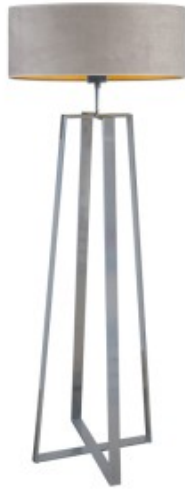

Link do produktu: <https://kaldekor.pl/nowoczesne-oswietlenie-podlogowe-moss-velur-p-23045.html>

Nowoczesne oświetlenie podłogowe MOSS VELUR Lysne

Nasza cena brutto	967,00 zł
Dostępność	Dostępny
Czas wysyłki	7 - 14 dni roboczych
Numer katalogowy	14520v2
Kod producenta	14520V/2

Opis produktu

Nowoczesne oświetlenie podłogowe MOSS VELUR Lysne

- **Producent:** LYSNE
- **Kod producenta:** 14520V/2
- **Kraj pochodzenia i cechy produktu:** produkt polski fabrycznie nowy
- **Wymiary abażuru:** wysokość - 20 cm, szerokość - 60 cm
- **Wymiary lampy (stelaż + abażur):** wysokość - 158 cm, szerokość - 60 cm
- **Kolor abażuru:** dostępne kolory: szary, granatowy, zieleń butelkowa, szary ze złotym wnętrzem, granatowy ze złotym wnętrzem, zieleń butelkowa ze złotym wnętrzem
- **Kolor stelaża:** dostępne kolory: biały, srebrny, czarny
- **Materiał:** stelaż - elementy metalowe, abażur - tkanina welurowa podklejona na białej/złotej folii PVC
- **Moc:** 60W
- **Napięcie:** 230V
- **Ilość źródeł światła i typ żarówki:** 1xE27 - lampa dostosowana jest do źródeł światła o klasach energetycznych od A++ do E oraz żarówek LED
- **Gwarancja:** gwarancja producenta - 24 miesiące

Produkt posiada dodatkowe opcje:

Wybierz kolor abażuru: granatowy , granatowy ze złotym wnętrzem , szary , szary ze złotym wnętrzem , zieleń butelkowa , zieleń butelkowa ze złotym wnętrzem

Wybierz kolor stelaża: biały , czarny , srebrny