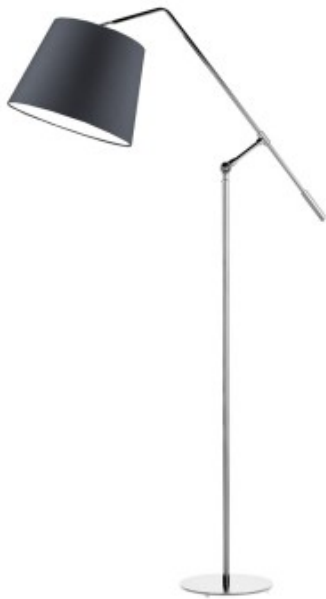

Link do produktu: <https://kaldekor.pl/nowoczesne-oswietlenie-do-salonu-foya-p-23274.html>

Nowoczesne oświetlenie do salonu FOYA Lysne

Nasza cena brutto	719,00 zł
Dostępność	Dostępny
Czas wysyłki	7 - 14 dni roboczych
Numer katalogowy	5000073
Kod producenta	500007/3

Opis produktu

Nowoczesne oświetlenie do salonu FOYA Lysne

- **Producent:** LYSNE
- **Kod producenta:** 500007/3
- **Kraj pochodzenia i cechy produktu:** produkt polski fabrycznie nowy
- **Wymiary abażuru:** wysokość - 28 cm, szerokość - 28 cm (górną średnicą), 37 cm (dolną średnicą)
- **Wymiary lampy (stelaż + abażur):** wysokość - 170 cm, szerokość - 77 cm (zarówno wysokość jak i szerokość lampy można dowolnie regulować)
- **Kolor abażuru:** dostępne kolory: biały, ecru, jasny szary (gołębi), miętowy, musztardowy, jasny różowy, jasny fioletowy, beżowy, szary (stalowy), czerwony, niebieski, fioletowy, zieleń butelkowa, granatowy, grafitowy, brązowy, czarny oraz szary melanz (tzw. beton)
- **Kolor stelaża:** dostępne kolory: biały, srebrny, czarny
- **Materiał:** stelaż - elementy metalowe, abażur - holenderska tkanina tekstylna podklejona na folii PVC
- **Moc:** 60W
- **Napięcie:** 230V
- **Ilość źródeł światła i typ żarówki:** 1xE27 - lampa dostosowana jest do źródeł światła o klasach energetycznych od A++ do E oraz żarówek LED
- **Gwarancja:** gwarancja producenta - 24 miesiące

Produkt posiada dodatkowe opcje:

Wybierz kolor abażuru: beżowy , biały , brązowy , czarny , czerwony , ecru , fioletowy , grafitowy , granatowy , jasny fioletowy , jasny różowy , jasny szary (gołębi) , miętowy , musztardowy , niebieski , szary (stalowy) , szary melanz (tzw. beton) , zieleń butelkowa

Wybierz kolor stelaża: biały , czarny , srebrny