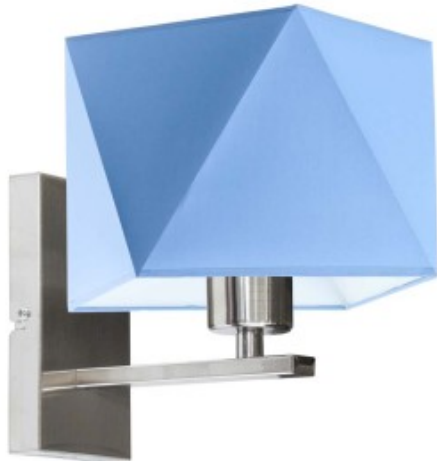

Link do produktu: <https://kaldekor.pl/nowoczesne-oswietlenie-do-pokoju-dziecka-dallas-p-22010.html>

Nowoczesne oświetlenie do pokoju dziecka DALLAS Lysne

Nasza cena brutto	159,00 zł
Dostępność	Dostępny
Czas wysyłki	7 - 14 dni roboczych
Numer katalogowy	1651129
Kod producenta	16511/29

Opis produktu

Nowoczesne oświetlenie do pokoju dziecka DALLAS Lysne

Kinkiet DALLAS to forma oświetlenia idealnie wpisującego się we wnętrza pokoiw dziecięcych. Wielopłaszczyznowy abażur, którym dysponuje lampa, nie znalazł się tu przypadkowo. Jego ciekawa struktura i przyjemne barwy pobudzą w Twoim dziecku kreatywność. Taka postać lampy ściennej to z pewnością nie lada gratka dla wszystkich miłośników wyszukanego designu i niebanalnych form. Kinkiet znajdzie szerokie zastosowanie w czterech ścianach Twojego malucha, idealnie doświetlając miejsce zabaw lub kącik do czytania bajek. To modne oświetlenie posiada miejsce na jedną żarówkę o gwincie E27 i maksymalnej mocy 60 W. Lampa dostępna jest w kilkunastu kolorach abażuru: biały, ecru, jasny szary (gołębi), miętowy, musztardowy, jasny różowy, jasny fioletowy, beżowy, szary (stalowy), czerwony, niebieski, fioletowy, zieleń butelkowa, granatowy, grafitowy, brązowy, czarny, szary melanz (tzw. beton) oraz kilku kolorach stelaża: biały, czarny, chrom, stal szczotkowana, stare złoto.

- **Producent:** LYSNE
- **Kod producenta:** 16511/29
- **Kraj pochodzenia i cechy produktu:** produkt polski fabrycznie nowy
- **Wymiary abażuru:** wysokość - 16 cm, szerokość - 16 x 16 cm, przekątna - 22,5 cm
- **Wymiary lampy (stelaż + abażur):** wysokość - 22 cm, szerokość - 25 cm
- **Kolor abażuru:** dostępne kolory: biały, ecru, jasny szary (gołębi), miętowy, musztardowy, jasny różowy, jasny fioletowy, beżowy, szary (stalowy), czerwony, niebieski, fioletowy, zieleń butelkowa, granatowy, grafitowy, brązowy, czarny, szary melanz (tzw. beton)
- **Kolor stelaża:** dostępne kolory: biały, czarny, chrom, stal szczotkowana, stare złoto
- **Materiał:** stelaż - elementy metalowe, abażur - holenderska tkanina tekstylna podklejona na folii PVC
- **Moc:** 60W
- **Napięcie:** 230V
- **Ilość źródeł światła i typ żarówki:** 1xE27 - lampa dostosowana jest do źródeł światła o klasach energetycznych od A++ do E oraz żarówek LED
- **Gwarancja:** gwarancja producenta - 24 miesiące

Produkt posiada dodatkowe opcje:

Wybierz kolor abażuru: beżowy , biały , brązowy , czarny , czerwony , ecru , fioletowy , grafitowy , granatowy , jasny fioletowy , jasny różowy , jasny szary (gołębi) , miętowy , musztardowy , niebieski , szary (stalowy) , szary melanz (tzw. beton) , zieleń butelkowa