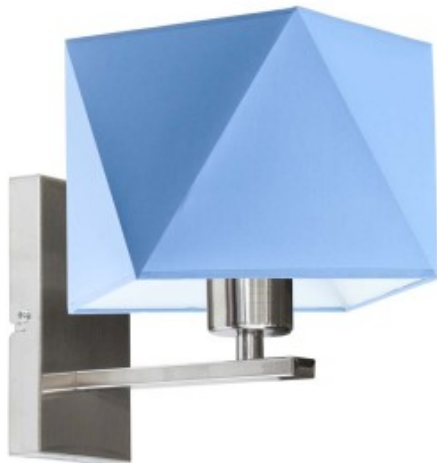

Link do produktu: <https://kaldekor.pl/nowoczesne-oswietlenie-do-pokoju-dziecka-dallas-p-22010.html>

Nowoczesne oświetlenie do pokoju dziecka DALLAS Lysne

Cena brutto	159,00 zł
Dostępność	Dostępny
Standardowy czas wysyłki	7 - 14 dni roboczych
Numer katalogowy	1651129
Kod producenta	16511/29

Opis produktu

Nowoczesne oświetlenie do pokoju dziecka DALLAS Lysne

Kinkiet DALLAS to forma oświetlenia idealnie wpisującego się we wnętrza pokoiw dziecięcych. Wielopłaszczyznowy abażur, którym dysponuje lampa, nie znalazł się tu przypadkowo. Jego ciekawa struktura i przyjemne barwy pobudzą w Twoim dziecku kreatywność. Taka postać lampy ściennej to z pewnością nie lada gratka dla wszystkich miłośników wyszukanego designu i niebanalnych form. Kinkiet znajdzie szerokie zastosowanie w czterech ścianach Twojego malucha, idealnie doświetlając miejsce zabaw lub kącik do czytania bajek. To modne oświetlenie posiada miejsce na jedną żarówkę o gwincie E27 i maksymalnej mocy 60 W. Lampa dostępna jest w kilkunastu kolorach abażuru: biały, ecru, jasny szary (gołębi), miętowy, musztardowy, jasny różowy, jasny fioletowy, beżowy, szary (stalowy), czerwony, niebieski, fioletowy, zieleń butelkowa, granatowy, grafitowy, brązowy, czarny, szary melanz (tzw. beton) oraz kilku kolorach stelaża: biały, czarny, chrom, stal szczotkowana, stare złoto.

- **Producent:** LYSNE
- **Kod producenta:** 16511/29
- **Kraj pochodzenia i cechy produktu:** produkt polski fabrycznie nowy
- **Wymiary abażuru:** wysokość - 16 cm, szerokość - 16 x 16 cm, przekątna - 22,5 cm
- **Wymiary lampy (stelaż + abażur):** wysokość - 22 cm, szerokość - 25 cm
- **Kolor abażuru:** dostępne kolory: biały, ecru, jasny szary (gołębi), miętowy, musztardowy, jasny różowy, jasny fioletowy, beżowy, szary (stalowy), czerwony, niebieski, fioletowy, zieleń butelkowa, granatowy, grafitowy, brązowy, czarny, szary melanz (tzw. beton)
- **Kolor stelaża:** dostępne kolory: biały, czarny, chrom, stal szczotkowana, stare złoto
- **Materiał:** stelaż - elementy metalowe, abażur - holenderska tkanina tekstylna podklejona na folii PVC
- **Moc:** 60W
- **Napięcie:** 230V
- **Ilość źródeł światła i typ żarówki:** 1xE27 - lampa dostosowana jest do źródeł światła o klasach energetycznych od A++ do E oraz żarówek LED
- **Gwarancja:** gwarancja producenta - 24 miesiące

Produkt posiada dodatkowe opcje:

Wybierz kolor abażuru: beżowy , biały , brązowy , czarny , czerwony , ecru , fioletowy , grafitowy , granatowy , jasny fioletowy , jasny różowy , jasny szary (gołębi) , miętowy , musztardowy , niebieski , szary (stalowy) , szary melanz (tzw. beton) , zieleń butelkowa