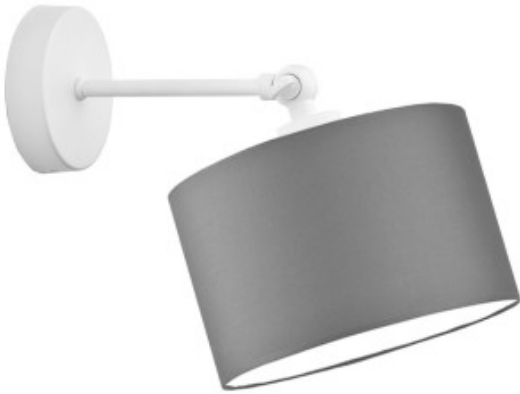

Link do produktu: <https://kaldekor.pl/nowoczesna-oprawa-scienna-tete-p-23493.html>

Nowoczesna oprawa ścienna TETE Lysne

Nasza cena brutto	199,00 zł
Dostępność	Dostępny
Czas wysyłki	7 - 14 dni roboczych
Numer katalogowy	5000143
Kod producenta	500014/3

Opis produktu

Nowoczesna oprawa ścienna TETE Lysne

- **Producent:** LYSNE
- **Kod producenta:** 500014/3
- **Kraj pochodzenia i cechy produktu:** produkt polski fabrycznie nowy
- **Wymiary abażuru:** wysokość - 12 cm, szerokość - 17,5 cm
- **Wymiary lampy (stelaż + abażur):** wysokość - 21 cm, szerokość - 25 cm
- **Kolor abażuru:** dostępne kolory: biały, ecru, jasny szary (gołębi), miętowy, musztardowy, jasny różowy, jasny fioletowy, beżowy, szary (stalowy), czerwony, niebieski, fioletowy, zieleń butelkowa, granatowy, grafitowy, brązowy, czarny oraz szary melanż (tzw. beton)
- **Kolor stelaża:** dostępne kolory: biały, srebrny, czarny
- **Materiał:** stelaż - elementy metalowe, abażur - holenderska tkanina tekstylna podklejona na folii PVC
- **Moc:** 60W
- **Napięcie:** 230V
- **Ilość źródeł światła i typ żarówki:** 1xE27 - lampa dostosowana jest do źródeł światła o klasach energetycznych od A++ do E oraz żarówek LED
- **Gwarancja:** gwarancja producenta - 24 miesiące

Produkt posiada dodatkowe opcje:

Wybierz kolor abażuru: beżowy , biały , brązowy , czarny , czerwony , ecru , fioletowy , grafitowy , granatowy , jasny fioletowy , jasny różowy , jasny szary (gołębi) , miętowy , musztardowy , niebieski , szary (stalowy) , szary melanż (tzw. beton) , zieleń butelkowa

Wybierz kolor stelaża: biały , czarny , srebrny