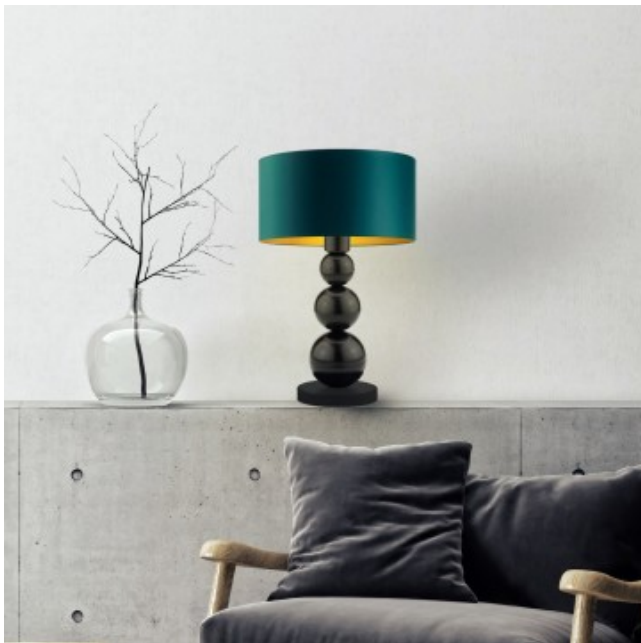

Link do produktu: <https://kaldekor.pl/nowoczesna-lampka-nocna-honolulu-gold-p-4895.html>

Lampka Nowoczesna nocna HONOLULU GOLD Lysne

Cena brutto	299,00 zł
Dostępność	Dostępny
Standardowy czas wysyłki	7 - 14 dni roboczych
Numer katalogowy	1111422
Kod producenta	11114/22

Opis produktu

Nowoczesna lampka nocna HONOLULU GOLD Lysne

Istotną kwestią w celu odpowiedniego dobrania lampki nocnej do naszego wnętrza jest jej projekt wizualny. Lampka HONOLULU GOLD odznacza się niepodważalnie ponadprzeciętnym designem. Oświetlenie składa się z masywnego, metalowego stelaża w kształcie trzech, różnej wielkości kul oraz fantazyjnego abażuru. Ażur ten dostępny jest w kolekcji GOLD w dwóch wariantach kolorystycznych. Biel charakteryzuje się złotym wnętrzem z fakturą odbijającą światło oraz czerń posiadająca również złote wnętrze jednak z fakturą matową. Lampka szczególnie dobrze sprawdzi się w pomieszczeniach urządzonych w stylu glamour. Możliwość indywidualnego doboru kolorystyki abażuru spośród 5 kolorów: biały ze złotym wnętrzem (złoty połysk), szary stalowy ze złotym wnętrzem (złoty mat), zieleń butelkowa ze złotym wnętrzem (złoty mat), granatowy ze złotym wnętrzem (złoty mat) oraz czarny ze złotym wnętrzem (złoty mat) oraz wyboru kolorystyki powłok stelaża: srebrny, biały, czarny, sprawia, że lampa HONOLULU staje się bardzo uniwersalną propozycją oświetlenia.