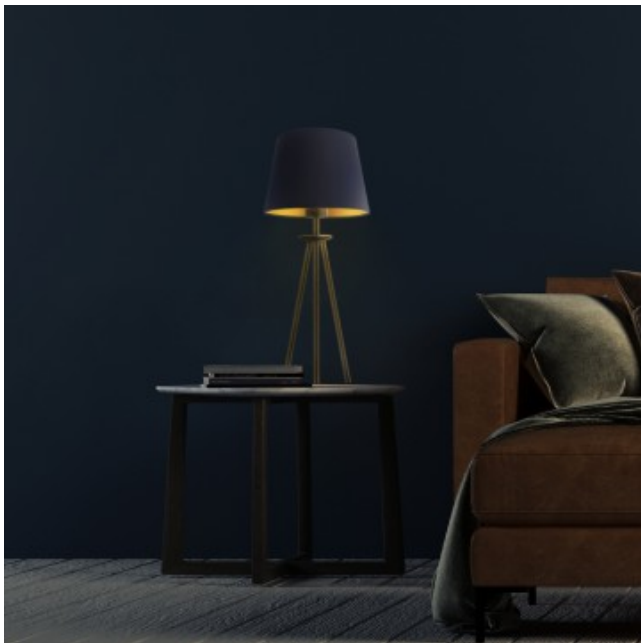

Link do produktu: <https://kaldekor.pl/nowoczesna-lampka-na-stolik-do-salonu-bergen-gold-p-6225.html>

Lampka Nowoczesna na stolik do salonu BERGEN GOLD Lysne

Nasza cena brutto	209,00 zł
Dostępność	Dostępny
Czas wysyłki	7 - 14 dni roboczych
Numer katalogowy	1451041
Kod producenta	14510/41

Opis produktu

Nowoczesna lampka na stolik do salonu BERGEN GOLD Lysne

Lampka nocna BERGEN GOLD przyciąga wzrok, zważywszy na jej nietypowy wygląd oraz niebagatelną formę wykonania. Oświetlenie składa się z postawnego stelaża oraz eleganckiego abażuru w kształcie stożka. Złote wnętrze abażuru przygotowano w dwóch typach powierzchni. Pierwszy z nich - lustrzany, zawarto w białym wariacie kolorystycznym abażura, za to w czarnej wersji użyto materiału o strukturze zmatowionej. Lampkę wyprodukowano bazując na materiałach najwyższej jakości. Jej wysokość wynosi 50 cm a szerokość 20 cm. Do wyboru mamy 5 kolorów abażurów (biały ze złotym wnętrzem (złoty połysk), szary stalowy ze złotym wnętrzem (złoty mat), zieleń butelkowa ze złotym wnętrzem (złoty mat), granatowy ze złotym wnętrzem (złoty mat) oraz czarny ze złotym wnętrzem (złoty mat)) jak i 6 kolorów stelaży (biały, srebrny, czarny (w standardzie), chrom, stal szorstkowana, stare złoto (dodatkowo plątne)).

- **Producent:** LYSNE
- **Kod producenta:** 14510/41
- **Kraj pochodzenia i cechy produktu:** produkt polski fabrycznie nowy
- **Wymiary abażuru:** wysokość - 14 cm, szerokość - 15 cm (górna średnica), 19,5 cm (dolna średnica)
- **Wymiary lampy (stelaż + abażur):** wysokość - 50 cm, szerokość - 20 cm
- **Kolor abażuru:** dostępne kolory: biały ze złotym wnętrzem (złoty połysk), szary stalowy ze złotym wnętrzem (złoty mat), zieleń butelkowa ze złotym wnętrzem (złoty mat), granatowy ze złotym wnętrzem (złoty mat) oraz czarny ze złotym wnętrzem (złoty mat)
- **Kolor stelaża:** dostępne kolory: biały, czarny, srebrny, chrom, stal szorstkowana, stare złoto
- **Materiał:** stelaż - elementy metalowe, abażur - holenderska tkanina tekstylna podklejona na złotej folii PVC
- **Moc:** 60W
- **Napięcie:** 230V
- **Ilość źródeł światła i typ żarówki:** 1xE27 - lampka dostosowana jest do źródeł światła o klasach energetycznych od A++ do E oraz żarówek LED
- **Gwarancja:** gwarancja producenta - 24 miesiące

Produkt posiada dodatkowe opcje:

Wybierz kolor abażuru: biały ze złotym wnętrzem (złoty połysk) , czarny ze złotym wnętrzem (złoty mat) , granatowy ze złotym wnętrzem (złoty mat) , szary stalowy ze złotym wnętrzem (złoty mat) , zieleń butelkowa ze złotym wnętrzem (złoty mat)