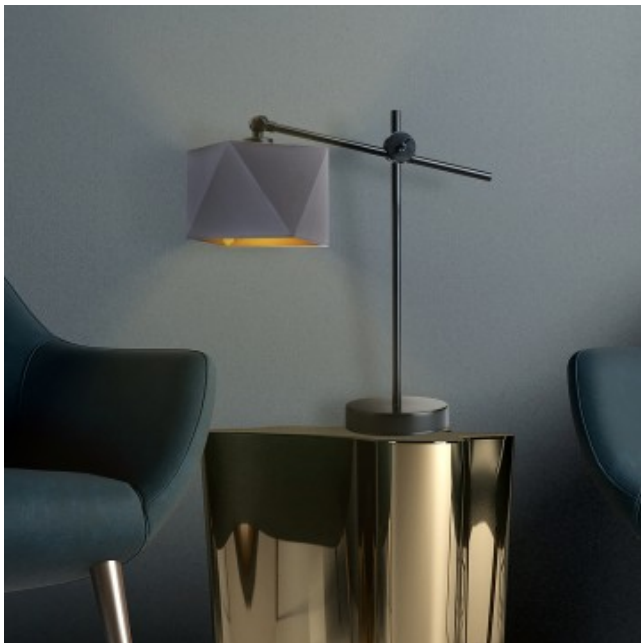

Link do produktu: <https://kaldekor.pl/nowoczesna-lampka-na-nocny-stoli-belo-gold-zlote-wnetrze-p-23551.html>

Lampka Nowoczesna na nocny stoli BELO GOLD - złote wnętrze Lysne

Nasza cena brutto	231,00 zł
Dostępność	Dostępny
Czas wysyłki	7 - 14 dni roboczych
Numer katalogowy	50001523
Kod producenta	500015/23

Opis produktu

Nowoczesna lampka na nocny stoli BELO GOLD - złote wnętrze Lysne

- **Producent:** LYSNE
- **Kod_producenta:** 500015/23
- **Kraj pochodzenia i cechy produktu:** produkt polski fabrycznie nowy
- **Wymiary abażuru:** wysokość - 16 cm, szerokość - 16x16 cm, przekątna - 23 cm
- **Wymiary lampy (stelaż + abażur):** wysokość - około 50 cm, szerokość - około 20 cm (zarówno wysokość jak i szerokość lampy można dowolnie regulować)
- **Kolor abażuru:** dostępne kolory: dostępne kolory: biały ze złotym wnętrzem (złoty połysk), szary stalowy ze złotym wnętrzem (złoty mat), zieleń butelkowa ze złotym wnętrzem (złoty mat), granatowy ze złotym wnętrzem (złoty mat) oraz czarny ze złotym wnętrzem (złoty mat)
- **Kolor stelaża:** dostępne kolory: biały, srebrny, czarny
- **Materiał:** stelaż - elementy metalowe, abażur - holenderska tkanina tekstylna podklejona na folii PVC
- **Moc:** 60W
- **Napięcie:** 230V
- **Ilość źródeł światła i typ żarówki:** 1xE27 - lampka dostosowana jest do źródeł światła o klasach energetycznych od A++ do E oraz żarówek LED
- **Gwarancja:** gwarancja producenta - 24 miesiące

Produkt posiada dodatkowe opcje:

Wybierz kolor abażuru: biały ze złotym wnętrzem (złoty połysk) , czarny ze złotym wnętrzem (złoty mat) , granatowy ze złotym wnętrzem (złoty mat) , szary stalowy ze złotym wnętrzem (złoty mat) , zieleń butelkowa ze złotym wnętrzem (złoty mat)

Wybierz kolor stelaża: biały , czarny , srebrny