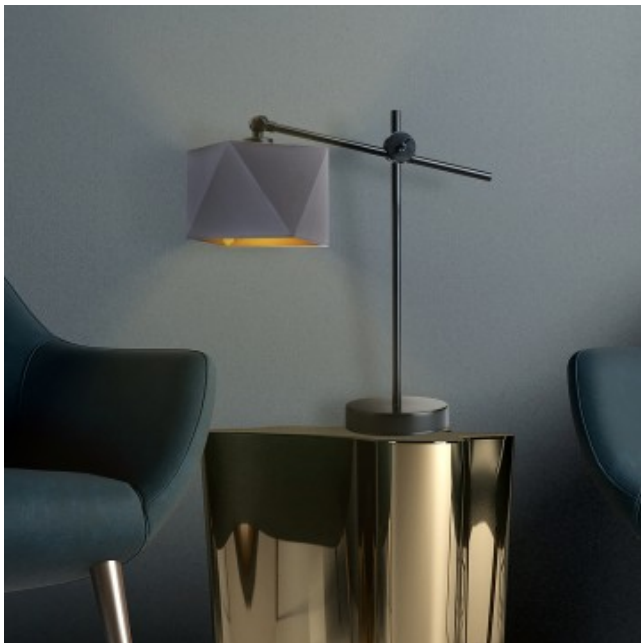

Link do produktu: <https://kaldekor.pl/nowoczesna-lampka-na-nocny-stoli-belo-gold-zlote-wnetrze-p-23551.html>

Lampka Nowoczesna na nocny stoli BELO GOLD - złote wnętrze Lysne

Nasza cena brutto	231,00 zł
Dostępność	Dostępny
Czas wysyłki	7 - 14 dni roboczych
Numer katalogowy	50001523
Kod producenta	500015/23

Opis produktu

Nowoczesna lampka na nocny stoli BELO GOLD - złote wnętrze Lysne

- **Producent:** LYSNE
- **Kod_producenta:** 500015/23
- **Kraj pochodzenia i cechy produktu:** produkt polski fabrycznie nowy
- **Wymiary abażuru:** wysokość - 16 cm, szerokość - 16x16 cm, przekątna - 23 cm
- **Wymiary lampy (stelaż + abażur):** wysokość - około 50 cm, szerokość - około 20 cm (zarówno wysokość jak i szerokość lampy można dowolnie regulować)
- **Kolor abażuru:** dostępne kolory: dostępne kolory: biały ze złotym wnętrzem (złoty połysk), szary stalowy ze złotym wnętrzem (złoty mat), zieleń butelkowa ze złotym wnętrzem (złoty mat), granatowy ze złotym wnętrzem (złoty mat) oraz czarny ze złotym wnętrzem (złoty mat)
- **Kolor stelaża:** dostępne kolory: biały, srebrny, czarny
- **Materiał:** stelaż - elementy metalowe, abażur - holenderska tkanina tekstylna podklejona na folii PVC
- **Moc:** 60W
- **Napięcie:** 230V
- **Ilość źródeł światła i typ żarówki:** 1xE27 - lampa dostosowana jest do źródeł światła o klasach energetycznych od A++ do E oraz żarówek LED
- **Gwarancja:** gwarancja producenta - 24 miesiące

Produkt posiada dodatkowe opcje:

Wybierz kolor abażuru: biały ze złotym wnętrzem (złoty połysk) , czarny ze złotym wnętrzem (złoty mat) , granatowy ze złotym wnętrzem (złoty mat) , szary stalowy ze złotym wnętrzem (złoty mat) , zieleń butelkowa ze złotym wnętrzem (złoty mat)

Wybierz kolor stelaża: biały , czarny , srebrny