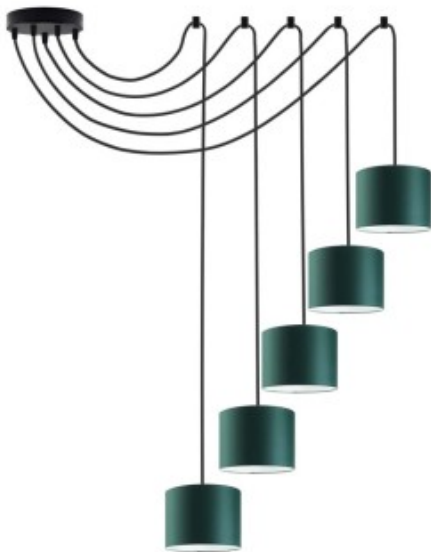

Link do produktu: <https://kaldekor.pl/nowoczesna-lampa-wiszaca-pajak-waikiki-w5-p-6730.html>

## Lampa Nowoczesna wisząca pajak WAIKIKI W5 Lysne

Nasza cena brutto	<b>389,00 zł</b>
Dostępność	<b>Dostępny</b>
Czas wysyłki	<b>7 - 14 dni roboczych</b>
Numer katalogowy	<b>40004080-w5</b>
Kod producenta	<b>400040/80 W5</b>

## Nowoczesna lampa wisząca pajak WAIKIKI W5 Lysne

- **Producent:** LYSNE
- **Kod producenta:** 400040/80 W5
- **Kraj pochodzenia i cechy produktu:** produkt polski fabrycznie nowy
- **Wymiary abażuru:** wysokość - 12 cm, szerokość - 17, 5 cm
- **Wymiary lampy (stelaż + abażur):** wysokość - regulowana, szerokość - regulowana, długość przewodu max. 200 cm
- **Kolor abażuru:** dostępne kolory: biały, ecru, jasny szary (gołębi), miętowy, musztardowy, jasny różowy, jasny fioletowy, beżowy, szary (stalowy), czerwony, niebieski, fioletowy, zieleń butelkowa, granatowy, grafitowy, brązowy, czarny oraz szary melanż (tzw. beton)
- **Kolor stelaża:** dostępne kolory: biały, chrom, czarny, stal szcztokowana, stare złoto
- **Materiał:** stelaż - elementy metalowe, abażur - holenderka tkanina tekstylna podklejona na folii PVC
- **Moc:** 60W
- **Napięcie:** 230V
- **Ilość źródeł światła i typ żarówki:** 5xE27 - lampa dostosowana jest do źródeł światła o klasach energetycznych od A++ do E oraz żarówek LED
- **Gwarancja:** gwarancja producenta - 24 miesiące

### Produkt posiada dodatkowe opcje:

**Wybierz kolor abażuru:** beżowy , biały , brązowy , czarny , czerwony , ecru , fioletowy , grafitowy , granatowy , jasny fioletowy , jasny różowy , jasny szary (gołębi) , miętowy , musztardowy , niebieski , szary (stalowy) , szary melanż (tzw. beton) , zieleń butelkowa