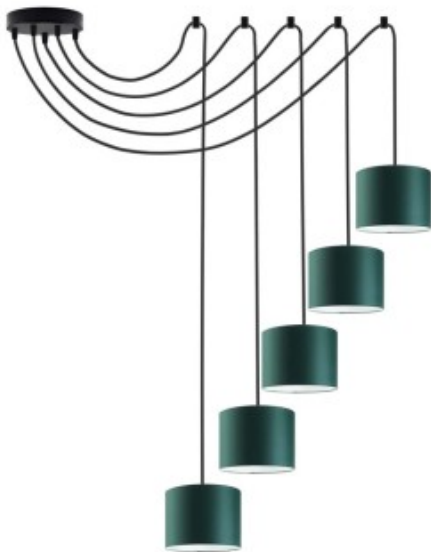

Link do produktu: <https://kaldekor.pl/nowoczesna-lampa-wiszaca-pajak-waikiki-w5-p-6730.html>

## Lampa Nowoczesna wisząca pajak WAIKIKI W5 Lysne

Cena brutto	<b>389,00 zł</b>
Dostępność	<b>Dostępny</b>
Standardowy czas wysyłki	<b>7 - 14 dni roboczych</b>
Numer katalogowy	<b>40004080-w5</b>
Kod producenta	<b>400040/80 W5</b>

## Nowoczesna lampa wisząca pajak WAIKIKI W5 Lysne

- **Producent:** LYSNE
- **Kod producenta:** 400040/80 W5
- **Kraj pochodzenia i cechy produktu:** produkt polski fabrycznie nowy
- **Wymiary abażuru:** wysokość - 12 cm, szerokość - 17, 5 cm
- **Wymiary lampy (stelaż + abażur):** wysokość - regulowana, szerokość - regulowana, długość przewodu max. 200 cm
- **Kolor abażuru:** dostępne kolory: biały, ecru, jasny szary (gołębi), miętowy, musztardowy, jasny różowy, jasny fioletowy, beżowy, szary (stalowy), czerwony, niebieski, fioletowy, zieleń butelkowa, granatowy, grafitowy, brązowy, czarny oraz szary melanż (tzw. beton)
- **Kolor stelaża:** dostępne kolory: biały, chrom, czarny, stal szcztokowana, stare złoto
- **Materiał:** stelaż - elementy metalowe, abażur - holenderka tkanina tekstylna podklejona na folii PVC
- **Moc:** 60W
- **Napięcie:** 230V
- **Ilość źródeł światła i typ żarówki:** 5xE27 - lampa dostosowana jest do źródeł światła o klasach energetycznych od A++ do E oraz żarówek LED
- **Gwarancja:** gwarancja producenta - 24 miesiące

### Produkt posiada dodatkowe opcje:

**Wybierz kolor abażuru:** beżowy , biały , brązowy , czarny , czerwony , ecru , fioletowy , grafitowy , granatowy , jasny fioletowy , jasny różowy , jasny szary (gołębi) , miętowy , musztardowy , niebieski , szary (stalowy) , szary melanż (tzw. beton) , zieleń butelkowa