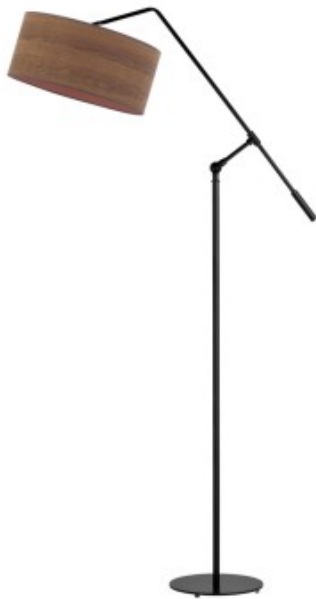

Link do produktu: <https://kaldekor.pl/nowoczesna-lampa-regulowana-liberia-eco-p-23270.html>

Lampa Nowoczesna regulowana LIBERIA ECO Lysne

Nasza cena brutto	825,00 zł
Dostępność	Dostępny
Czas wysyłki	7 - 14 dni roboczych
Numer katalogowy	50000628
Kod producenta	500006/28

Opis produktu

Nowoczesna lampa regulowana LIBERIA ECO Lysne

- **Producent:** LYSNE
- **Kod producenta:** 500006/28
- **Kraj pochodzenia i cechy produktu:** produkt polski fabrycznie nowy
- **Wymiary abażuru:** wysokość - 20 cm, szerokość - 40 cm
- **Wymiary lampy (stelaż + abażur):** wysokość - 170 cm, szerokość - 77 cm (zarówno wysokość jak i szerokość lampy można dowolnie regulować)
- **Kolor abażuru:** dostępne kolory: dąb bielony, dąb sonoma, orzechowy, kasztanowy
- **Kolor stelaża:** dostępne kolory: biały, srebrny, czarny
- **Materiał:** stelaż - elementy metalowe, abażur - materiał PVC o strukturze forniru
- **Moc:** 60W
- **Napięcie:** 230V
- **Ilość źródeł światła i typ żarówki:** 1xE27 - lampa dostosowana jest do źródeł światła o klasach energetycznych od A++ do E oraz żarówek LED
- **Gwarancja:** gwarancja producenta - 24 miesiące

Produkt posiada dodatkowe opcje:

Wybierz kolor abażuru: dąb bielony , dąb sonoma , kasztanowy , orzechowy

Wybierz kolor stelaża: biały , czarny , srebrny