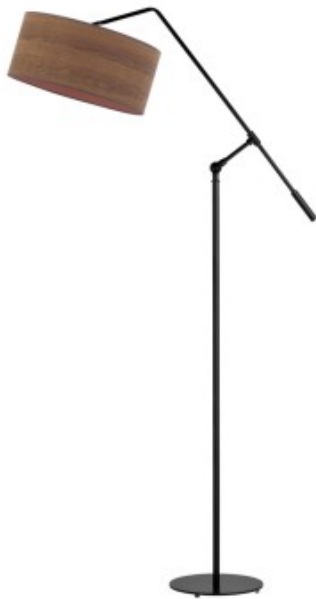

Link do produktu: <https://kaldekor.pl/nowoczesna-lampa-regulowana-liberia-eco-p-23270.html>

## Lampa Nowoczesna regulowana LIBERIA ECO Lysne

Nasza cena brutto	<b>825,00 zł</b>
Dostępność	<b>Dostępny</b>
Czas wysyłki	<b>7 - 14 dni roboczych</b>
Numer katalogowy	<b>50000628</b>
Kod producenta	<b>500006/28</b>

## Nowoczesna lampa regulowana LIBERIA ECO Lysne

- **Producent:** LYSNE
- **Kod producenta:** 500006/28
- **Kraj pochodzenia i cechy produktu:** produkt polski fabrycznie nowy
- **Wymiary abażuru:** wysokość - 20 cm, szerokość - 40 cm
- **Wymiary lampy (stelaż + abażur):** wysokość - 170 cm, szerokość - 77 cm (zarówno wysokość jak i szerokość lampy można dowolnie regulować)
- **Kolor abażuru:** dostępne kolory: dąb bielony, dąb sonoma, orzechowy, kasztanowy
- **Kolor stelaża:** dostępne kolory: biały, srebrny, czarny
- **Materiał:** stelaż - elementy metalowe, abażur - materiał PVC o strukturze forniru
- **Moc:** 60W
- **Napięcie:** 230V
- **Ilość źródeł światła i typ żarówki:** 1xE27 - lampa dostosowana jest do źródeł światła o klasach energetycznych od A++ do E oraz żarówek LED
- **Gwarancja:** gwarancja producenta - 24 miesiące

### Produkt posiada dodatkowe opcje:

**Wybierz kolor abażuru:** dąb bielony , dąb sonoma , kasztanowy , orzechowy

**Wybierz kolor stelaża:** biały , czarny , srebrny