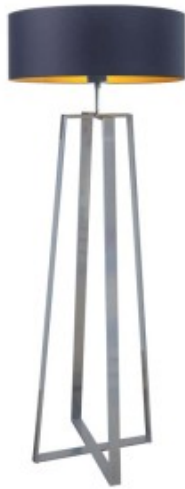

Link do produktu: <https://kaldekor.pl/nowoczesna-lampa-podlogowa-do-sypialni-moss-gold-p-22815.html>

## Nowoczesna lampa podłogowa do sypialni MOSS GOLD Lysne

Lampa stojąca MOSS GOLD to niezwykle oryginalna propozycja oświetlenia. Model cechuje się nowatorską konstrukcją stelaża, który poza okazałą formą, przyciąga wzrok także za sprawą wysokiej jakości wykonania. To bestsellerowe oświetlenie wieńczy niezwykle, dwukolorowy abażur w kształcie walca. Omawiany owal charakteryzuje się złotym środkiem o fakturze lustrzanej w przypadku białego abażura oraz o powierzchni matowej w wariancie czarnym. Model mierzy 158 cm wysokości a jego szerokość ustanawia abażur, który podobnie jak stelaż jest niezwykle okazałych rozmiarów a jego średnica wynosi 60 cm. Do wyboru mamy 5 kolorów abażurów (biały ze złotym wnętrzem (złoty połysk), szary stalowy ze złotym wnętrzem (złoty mat), zieleń butelkowa ze złotym wnętrzem (złoty mat), granatowy ze złotym wnętrzem (złoty mat) oraz czarny ze złotym wnętrzem (złoty mat) oraz 3 kolory stelaży (biały, srebrny, czarny).

- **Producent:** LYSNE
- **Kod producenta:** 14520/45
- **Kraj pochodzenia i cechy produktu:** produkt polski fabrycznie nowy
- **Wymiary abażuru:** wysokość - 20 cm, szerokość - 60 cm
- **Wymiary lampy (stelaż + abażur):** wysokość - 158 cm, szerokość - 60 cm
- **Kolor abażuru:** dostępne kolory: biały ze złotym wnętrzem (złoty połysk), szary stalowy ze złotym wnętrzem (złoty mat), zieleń butelkowa ze złotym wnętrzem (złoty mat), granatowy ze złotym wnętrzem (złoty mat) oraz czarny ze złotym wnętrzem (złoty mat)
- **Kolor stelaża:** dostępne kolory: biały, srebrny, czarny
- **Materiał:** stelaż - elementy metalowe, abażur - holenderska tkanina tekstylna podklejona na złotej folii PVC
- **Moc:** 60W
- **Napięcie:** 230V
- **Ilość źródeł światła i typ żarówki:** 1xE27 - lampa dostosowana jest do źródeł światła o klasach energetycznych od A++ do E oraz żarówek LED
- **Gwarancja:** gwarancja producenta - 24 miesiące