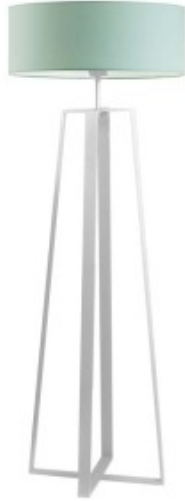

Link do produktu: <https://kaldekor.pl/nowoczesna-lampa-podlogowa-dla-dzieci-moss-p-21620.html>

Lampa Nowoczesna podłogowa dla dzieci MOSS Lysne

Nasza cena brutto	799,00 zł
Dostępność	Dostępny
Czas wysyłki	7 - 14 dni roboczych
Numer katalogowy	1452034
Kod producenta	14520/34

Opis produktu

Nowoczesna lampa podłogowa dla dzieci MOSS Lysne

Lampa stojąca MOSS to jeden z naszych bestsellerowych modeli! Oświetlenie dzięki swojej niezwykle uroczej i zjawiskowej aparycji idealnie wpisze się do aranżacji wnętrz dziecięcych. Kącik zabaw czy miejsce obok łóżeczka Twojej pociechy nabierze zupełnie innego oblicza, gdy udekoruje je obecność niestandardowej lampy. Oświetlenie przykuwa wzrok dzięki zastosowaniu miłych pastelowych barw abażuru, który spoczywa na stabilnych metalowych nogach lampy. Oświetlenie posiada miejsce na żarówkę o mocy 60W i gwincie E27. Do wyboru mamy kilkanaście kolorów abażurów (biały, ecru, jasny szary, miętowy, musztardowy, jasny różowy, jasny fioletowy, beżowy, szary (stalowy), czerwony, niebieski, fioletowy, zielony butelkowy, granatowy, grafitowy, brązowy, czarny oraz szary melanz (tzw. betonowy)) oraz 3 kolory stelaży (biały, srebrny, czarny). kliknij i zobacz model 3D

- **Producent:** LYSNE
- **Kod producenta:** 14520/34
- **Kraj pochodzenia i cechy produktu:** produkt polski fabrycznie nowy
- **Wymiary abażuru:** wysokość - 20 cm, szerokość - 60 cm
- **Wymiary lampy (stelaż + abażur):** wysokość - 158 cm, szerokość - 60 cm
- **Kolor abażuru:** dostępne kolory: biały, ecru, jasny szary (gołębi), miętowy, musztardowy, jasny różowy, jasny fioletowy, beżowy, szary (stalowy), czerwony, niebieski, fioletowy, zieleń butelkowa, granatowy, grafitowy, brązowy, czarny oraz szary melanz (tzw. beton)
- **Kolor stelaża:** dostępne kolory: biały, srebrny, czarny
- **Materiał:** stelaż - elementy metalowe, abażur - holenderska tkanina tekstylna podklejona na folii PVC
- **Moc:** 60W
- **Napięcie:** 230V
- **Ilość źródeł światła i typ żarówki:** 1xE27 - lampa dostosowana jest do źródeł światła o klasach energetycznych od A++ do E oraz żarówek LED
- **Gwarancja:** gwarancja producenta - 24 miesiące

Produkt posiada dodatkowe opcje:

Wybierz kolor abażuru: beżowy , biały , brązowy , czarny , czerwony , ecru , fioletowy , grafitowy , granatowy , jasny fioletowy , jasny różowy , jasny szary (gołębi) , miętowy , musztardowy , niebieski , szary (stalowy) , szary melanz (tzw. beton) , zieleń butelkowa

Wybierz kolor stelaża: biały , czarny , srebrny