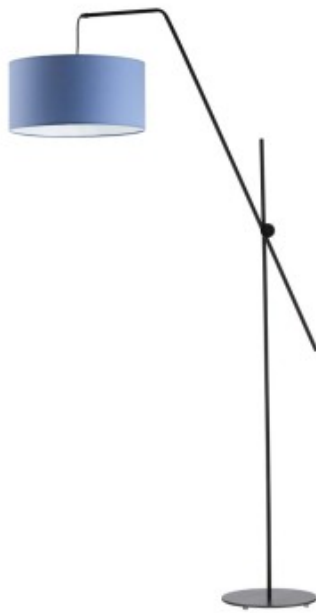

Link do produktu: <https://kaldekor.pl/nowoczesna-lampa-podlogowa-dla-dzieci-bilbao-p-22875.html>

Lampa Nowoczesna podłogowa dla dzieci BILBAO Lysne

Nasza cena brutto	599,00 zł
Dostępność	Dostępny
Czas wysyłki	7 - 14 dni roboczych
Numer katalogowy	148143
Kod producenta	1481/43

Opis produktu

Nowoczesna lampa podłogowa dla dzieci BILBAO Lysne

Lampa stojąca BILBAO doskonale nada dziecięcego akcentu do pokoju przeznaczanego dla Twojego maleństwa. Stonowane pastelowe barwy abażuru stworzą w pomieszczeniu atmosferę idealną do zasypiania. Zachwycający stelaż, który z pewnością przyciągnie uwagę każdego domownika posiada możliwość ukierunkowania źródła światła w to miejsce, które aktualnie potrzebujemy doświetli. Takie rozwiązanie z pewnością przyda się podczas wieczornego czytania bajek czy snucia opowieści. Wymiary lampy stojącej BILBAO to maksymalnie 176 cm, a szerokość to 90 cm. Dzięki ruchomej nodze możemy dostosować nie tylko jej wymiary ale także kąt padania światła. Atutem lampy stojącej BILBAO z wysięgnikiem jest indywidualny dobór kolorystyki abażuru spośród 18 wariantów (białego, ecru, jasnego szarego, miętowego, musztardowego, jasnego różowego, jasnego fioletowego, beżowego, szarego (stalowego), czerwonego, niebieskiego, fioletowego, zieleni butelkowej, granatowego, grafitowego, brązowego, czarnego oraz szarego melażu (tzw. betonowego)). Wykonana z metalu malowanego proszkowo na 1 z 3 kolorów (biały, srebrny, czarny).