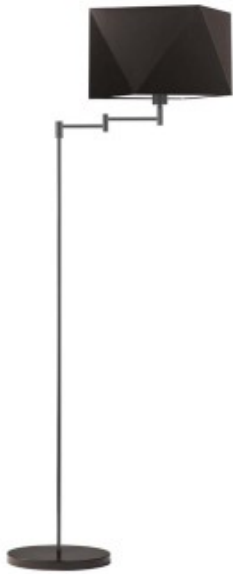

Link do produktu: <https://kaldekor.pl/nowoczesna-lampa-do-salonu-z-wlacznikiem-noznym-santiago-p-5202.html>

## Nowoczesna lampa do salonu z włącznikiem nożnym SANTIAGO Lysne

Lampa stojąca SANTIAGO zaskoczy Cię nieszablonowym designem i funkcjonalnością. Ramię lampy umieszczono na przegubie umożliwiającym regulację kąta padania światła. Całość wieńczy designerski abażur kreowany na styl oszlifowanego diamentu. SANTIAGO posiada włącznik nożny umiejscowiony na przewodzie zasilającym, który znacznie zwiększa komfort jej użytkowania. SANTIAGO występuje w kilkunastu wariantach kolorystycznych abażuru: biały, ecru, jasny szary (gołębi), miętowy musztardowy, jasny różowy, jasny fioletowy, beżowy, szary stalowy, czerwony, niebieski, fioletowy, zieleń butelkowa, granatowy, grafitowy, brązowy, czarny oraz szary melanz (tzw. beton) oraz 6 wariantach kolorystycznych stelaża: srebrny, biały, czarny (w standardzie), chrom, stal szorstkowana, stare złoto (opcja dodatkowo płatna).

- **Producent:** LYSNE
- **Kod producenta:** 14666/32
- **Kraj pochodzenia i cechy produktu:** produkt polski fabrycznie nowy
- **Wymiary abażuru:** wysokość - 24 cm, szerokość - 30 x 30 cm, przekątna - 45 cm
- **Wymiary lampy (stelaż + abażur):** wysokość - 163 cm, szerokość - 53 cm
- **Kolor abażuru:** dostępne kolory: biały, ecru, jasny szary (gołębi), miętowy, musztardowy, jasny różowy, jasny fioletowy, beżowy, szary (stalowy), czerwony, niebieski, fioletowy, zieleń butelkowa, granatowy, grafitowy, brązowy, czarny oraz szary melanz (tzw. beton)
- **Kolor stelaża:** biały, srebrny, czarny (w standardzie), chrom, stal szorstkowana, stare złoto (dodatkowo płatne)
- **Materiał:** stelaż - elementy metalowe, abażur - holenderska tkanina tekstylna podklejona na folii PVC
- **Moc:** 60W
- **Napięcie:** 230V
- **Ilość źródeł światła i typ żarówki:** 1x E27 - lampa dostosowana jest do źródeł światła o klasach energetycznych od A++ do E oraz żarówek LED
- **Gwarancja:** gwarancja producenta - 24 miesiące