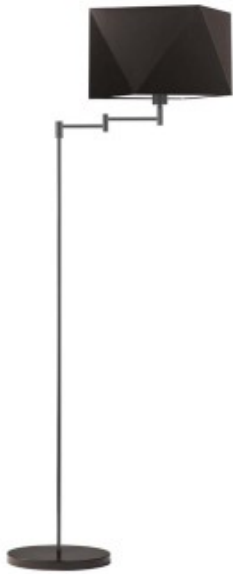

Link do produktu: <https://kaldekor.pl/nowoczesna-lampa-do-salonu-z-wlaczniakiem-noznym-santiago-p-5202.html>

Lampa Nowoczesna do salonu z włącznikiem nożnym SANTIAGO Lysne

Nasza cena brutto	699,00 zł
Dostępność	Dostępny
Czas wysyłki	7 - 14 dni roboczych
Numer katalogowy	1466632
Kod producenta	14666/32

Opis produktu

Nowoczesna lampa do salonu z włącznikiem nożnym SANTIAGO Lysne

Lampa stojąca SANTIAGO zaskoczy Cię nieszablonowym designem i funkcjonalnością. Ramię lampy umieszczono na przegubie umożliwiającym regulację kąta padania światła. Całość wieńczy designerski abażur kreowany na styl oszlifowanego diamentu. SANTIAGO posiada włącznik nożny umiejscowiony na przewodzie zasilającym, który znacznie zwiększa komfort jej użytkowania. SANTIAGO występuje w kilkunastu wariantach kolorystycznych abażuru: biały, ecru, jasny szary (gołębi), miętowy musztardowy, jasny różowy, jasny fioletowy, beżowy, szary stalowy, czerwony, niebieski, fioletowy, zieleń butelkowa, granatowy, grafitowy, brązowy, czarny oraz szary melanz (tzw. beton) oraz 6 wariantach kolorystycznych stelaża: srebrny, biały, czarny (w standardzie), chrom, stal szczotkowana, stare złoto (opcja dodatkowo płatna).