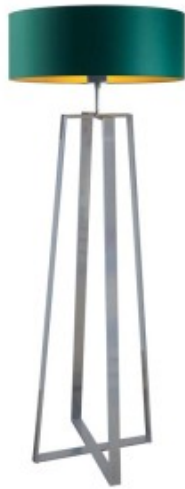

Link do produktu: <https://kaldekor.pl/nowoczesna-lampa-do-salonu-z-wlacznikiem-noznym-moss-gold-p-22813.html>

Lampa Nowoczesna do salonu z włącznikiem nożnym MOSS GOLD Lysne

Nasza cena brutto	869,00 zł
Dostępność	Dostępny
Czas wysyłki	7 - 14 dni roboczych
Numer katalogowy	1452043
Kod producenta	14520/43

Opis produktu

Nowoczesna lampa do salonu z włącznikiem nożnym MOSS GOLD Lysne

Lampa stojąca MOSS GOLD to niezwykle oryginalna propozycja oświetlenia. Model cechuje się nowatorską konstrukcją stelaża, który poza okazałą formą, przyciąga wzrok także za sprawą wysokiej jakości wykonania. To bestsellerowe oświetlenie wieńczy niezwykle, dwukolorowy abażur w kształcie walca. Omawiany owal charakteryzuje się złotym środkiem o fakturze lustrzanej w przypadku białego abażura oraz o powierzchni matowej w wariancie czarnym. Model mierzy 158 cm wysokości a jego szerokość ustanawia abażur, który podobnie jak stelaż jest niezwykle okazałych rozmiarów a jego średnica wynosi 60 cm. Do wyboru mamy 5 kolorów abażurów (biały ze złotym wnętrzem (złoty połysk), szary stalowy ze złotym wnętrzem (złoty mat), zieleń butelkowa ze złotym wnętrzem (złoty mat), granatowy ze złotym wnętrzem (złoty mat) oraz czarny ze złotym wnętrzem (złoty mat) oraz 3 kolory stelaży (biały, srebrny, czarny).

- **Producent:** LYSNE
- **Kod producenta:** 14520/43
- **Kraj pochodzenia i cechy produktu:** produkt polski fabrycznie nowy
- **Wymiary abażuru:** wysokość - 20 cm, szerokość - 60 cm
- **Wymiary lampy (stelaż + abażur):** wysokość - 158 cm, szerokość - 60 cm
- **Kolor abażuru:** dostępne kolory: biały ze złotym wnętrzem (złoty połysk), szary stalowy ze złotym wnętrzem (złoty mat), zieleń butelkowa ze złotym wnętrzem (złoty mat), granatowy ze złotym wnętrzem (złoty mat) oraz czarny ze złotym wnętrzem (złoty mat)
- **Kolor stelaża:** dostępne kolory: biały, srebrny, czarny
- **Materiał:** stelaż - elementy metalowe, abażur - holenderska tkanina tekstylna podklejona na złotej folii PVC
- **Moc:** 60W
- **Napięcie:** 230V
- **Ilość źródeł światła i typ żarówki:** 1xE27 - lampa dostosowana jest do źródeł światła o klasach energetycznych od A++ do E oraz żarówek LED
- **Gwarancja:** gwarancja producenta - 24 miesiące

Produkt posiada dodatkowe opcje:

Wybierz kolor abażuru: biały ze złotym wnętrzem (złoty połysk) , czarny ze złotym wnętrzem (złoty mat) , granatowy ze złotym wnętrzem (złoty mat) , szary stalowy ze złotym wnętrzem (złoty mat) , zieleń butelkowa ze złotym wnętrzem (złoty mat)