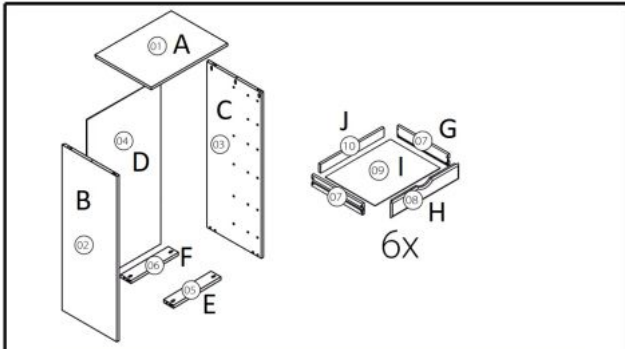

K		ø6x33mm	12	O		10x10mm	30
L		3Dx25mm	48			20p	01
M		6Dx20mm	10	P			04
N			12