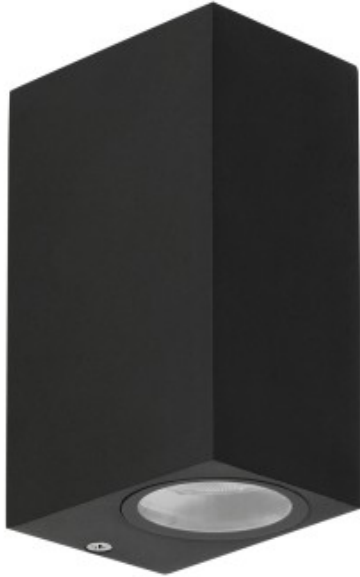

Link do produktu: <https://kaldekor.pl/nerium-lampa-ogrodowa-elewacyjna-kostka-dluga-92x15-2cm-czarny-2x35w-gu10-ip44-candellux-p-32655.html>

Nerium Lampa Ogrodowa Elewacyjna Kostka Długa 92X15,2Cm Czarny 2X35W Gu10 Ip44 Candellux

Nasza cena brutto	85,00 zł
Dostępność	Dostępny
Czas wysyłki	48 godzin
Numer katalogowy	5903034832317
Kod producenta	22-32317
Kod EAN	5903034832317

Opis produktu

Nerium lampa ogrodowa elewacyjna kostka długa 92x15,2cm czarny 2x35W GU10 IP44 Candellux

Szukasz lampy ogrodowej, która jest zarówno stylowa, jak i funkcjonalna? Wybierz nasz produkt w kolorze matowo-czarnym. Wysokiej jakości aluminium łączone ze szkłem/akrylem z pewnością nada Twojemu domowi elegancki wygląd i będzie służyć Ci przez wiele lat. Lampę można łatwo zamontować na ścianie. W zestawie znajdują się wszystkie niezbędne instrukcje i elementy montażowe. Produkt spełnia wszystkie wymogi Unii Europejskiej. Dodaj tę lampę do koszyka już dziś i ciesz się pięknym i funkcjonalnym oświetleniem przez wiele lat!

- **Głębokość:** 6,5
- **Szerokość:** 9
- **Wysokość:** 15
- **Waga:** 0,52 kg
- **Ilość źródeł światła:** 2
- **Rodzaj gniazda:** 2xGU10
- **Kolor:** czarny
- **Led zintegrowany:** nie
- **Materiał:** aluminium, szkło
- **Zawiera źródło światła:** nie
- **Wymiary opakowania:** 8x10x16