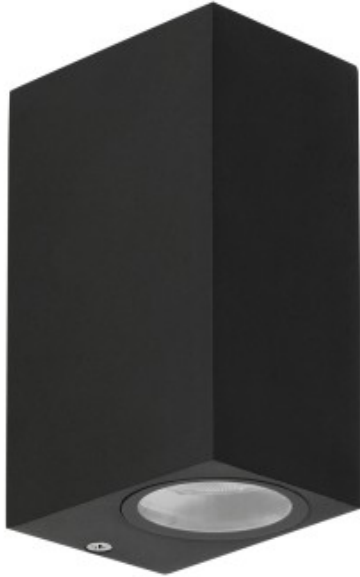

Link do produktu: <https://kaldekor.pl/nerium-lampa-ogrodowa-elewacyjna-kostka-dluga-92x15-2cm-czarny-2x35w-gu10-ip44-candellux-p-32655.html>

Nerium Lampa Ogrodowa Elewacyjna Kostka Długa 92X15,2Cm Czarny 2X35W Gu10 Ip44 Candellux

Opis produktu

Nerium lampa ogrodowa elewacyjna kostka długa 92x15,2cm czarny 2x35W GU10 IP44 Candellux

Szukasz lampy ogrodowej, która jest zarówno stylowa, jak i funkcjonalna? Wybierz nasz produkt w kolorze matowo-czarnym. Wysokiej jakości aluminium łączone ze szkłem/akrylem z pewnością nada Twojemu domowi elegancki wygląd i będzie służyć Ci przez wiele lat. Lampę można łatwo zamontować na ścianie. W zestawie znajdują się wszystkie niezbędne instrukcje i elementy montażowe. Produkt spełnia wszystkie wymogi Unii Europejskiej. Dodaj tę lampę do koszyka już dziś i ciesz się pięknym i funkcjonalnym oświetleniem przez wiele lat!

- **Głębokość:** 6,5
- **Szerokość:** 9
- **Wysokość:** 15
- **Waga:** 0,52 kg
- **Ilość źródeł światła:** 2
- **Rodzaj gniazda:** 2xGU10
- **Kolor:** czarny
- **Led zintegrowany:** nie
- **Materiał:** aluminium, szkło
- **Zawiera źródło światła:** nie
- **Wymiary opakowania:** 8x10x16