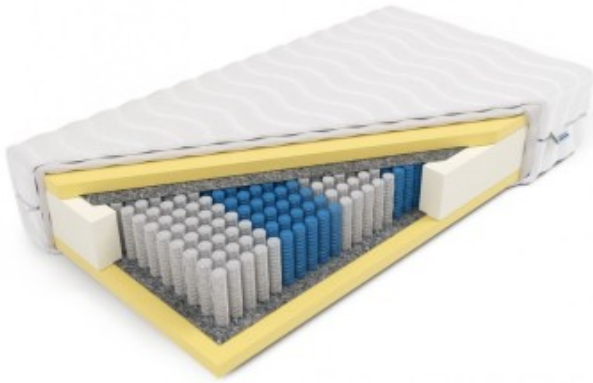

Link do produktu: <https://kaldekor.pl/multipocket-memory-perseusz-180-x-200-p-7342.html>

Multipocket memory Perseusz 180 x 200 - Frankhauer

Cena brutto	2 749,00 zł
Dostępność	Dostępny
Standardowy czas wysyłki	3 - 4 dni
Numer katalogowy	per42 Margrita
Kod producenta	per42 Margrita

Opis produktu

Multipocket memory Perseusz 180 x 200

- Ilość sprężyn: **508 szt./m2**
- Twardość: **średni H2**
- Wysokość: **22 cm**
- Producent: **Frankhauer**
- Wysyłka: **24h (0 zł)**
- Gwarancja: **5 lat**

Polecany dla:

- Alergików
- Osób ważących powyżej 60 kg
- Osób z problemami z kręgosłupem
- Par

Skład/właściwości:

- sprężynowy kieszeniowy/pocket 7 stref
- pianka VISCO
- ortopedyczny
- antyalergiczny
- dla dwóch osób

- Powierzchnię użytkową stanowią obie strony produktu.
- W materacu kieszeniowym każda sprężyna znajduje się w oddzielnym materiałowym woreczku. Dzięki temu działają one niezależnie od siebie a materac ma sprężystość punktową, czyli ugina się tylko w punkcie nacisku. Materace kieszeniowe polecane są dla par, ponieważ struktura formatki pocketowej sprawia, że ruchy jednej osoby nie są odczuwane w drugiej części materaca.
- Reaguje na ciepło wydzielane przez ciało, dopasowując się do jego kształtu. Po obniżeniu swojej temperatury powoli wraca do pierwotnej formy.
- Sprężyny o różnym stopniu sprężystości zostały rozmieszczone w siedmiu strefach twardości. Takie rozwiązanie