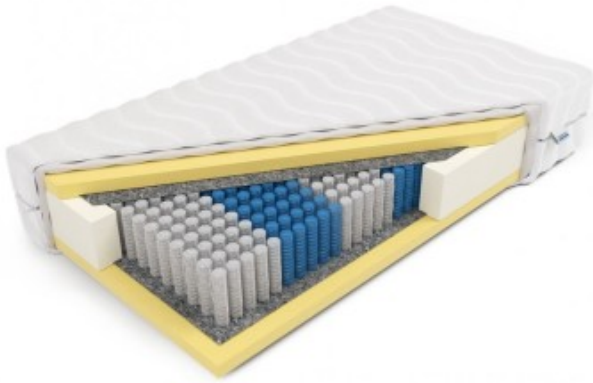

Link do produktu: <https://kaldekor.pl/multipocket-memory-perseusz-180-x-200-p-7342.html>

Multipocket memory Perseusz 180 x 200 - Frankhauer

Nasza cena brutto	2 759,00 zł
Dostępność	Dostępny
Czas wysyłki	3 - 4 dni
Numer katalogowy	per42 Margrita
Kod producenta	per42 Margrita

Opis produktu

Multipocket memory Perseusz 180 x 200

- Ilość sprężyn: **508 szt./m2**
- Twardość: **średni H2**
- Wysokość: **22 cm**
- Producent: **Frankhauer**
- Wysyłka: **24h (0 zł)**
- Gwarancja: **5 lat**

Polecany dla:

- Alergików
- Osób ważących powyżej 60 kg
- Osób z problemami z kręgosłupem
- Par

Skład/właściwości:

- sprężynowy kieszeniowy/pocket 7 stref
- pianka VISCO
- ortopedyczny
- antyalergiczny
- dla dwóch osób
- Powierzchnię użytkową stanowią obie strony produktu.
- W materacu kieszeniowym każda sprężyna znajduje się w oddzielnym materiałowym woreczku. Dzięki temu działają one niezależnie od siebie a materac ma sprężystość punktową, czyli ugina się tylko w punkcie nacisku. Materace kieszeniowe polecane są dla par, ponieważ struktura formatki pocketowej sprawia, że ruchy jednej osoby nie są odczuwane w drugiej części materaca.
- Reaguje na ciepło wydzielane przez ciało, dopasowując się do jego kształtu. Po obniżeniu swojej temperatury powoli wraca do pierwotnej formy.
- Sprężyny o różnym stopniu sprężystości zostały rozmieszczone w siedmiu strefach twardości. Takie rozwiązanie