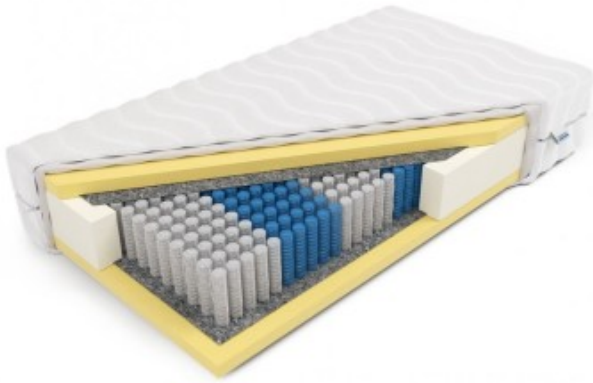

Link do produktu: <https://kaldekor.pl/multipocket-memory-perseusz-160-x-200-p-7337.html>

Multipocket memory Perseusz 160 x 200 - Frankhauer

Nasza cena brutto	2 489,00 zł
Dostępność	Dostępny
Czas wysyłki	3 - 4 dni
Numer katalogowy	per5 Margrita
Kod producenta	per5 Margrita

Opis produktu

Multipocket memory Perseusz 160 x 200

- Ilość sprężyn: **508 szt./m2**
- Twardość: **średni H2**
- Wysokość: **22 cm**
- Producent: **Frankhauer**
- Wysyłka: **24h (0 zł)**
- Gwarancja: **5 lat**

Polecany dla:

- Alergików
- Osób ważących powyżej 60 kg
- Osób z problemami z kręgosłupem
- Par

Skład/właściwości:

- sprężynowy kieszeniowy/pocket 7 stref
- pianka VISCO
- ortopedyczny
- antyalergiczny
- dla dwóch osób

- Powierzchnię użytkową stanowią obie strony produktu.
- W materacu kieszeniowym każda sprężyna znajduje się w oddzielnym materiałowym woreczku. Dzięki temu działają one niezależnie od siebie a materac ma sprężystość punktową, czyli ugina się tylko w punkcie nacisku. Materace kieszeniowe polecane są dla par, ponieważ struktura formatki pocketowej sprawia, że ruchy jednej osoby nie są odczuwane w drugiej części materaca.
- Reaguje na ciepło wydzielane przez ciało, dopasowując się do jego kształtu. Po obniżeniu swojej temperatury powoli wraca do pierwotnej formy.
- Sprężyny o różnym stopniu sprężystości zostały rozmieszczone w siedmiu strefach twardości. Takie rozwiązanie