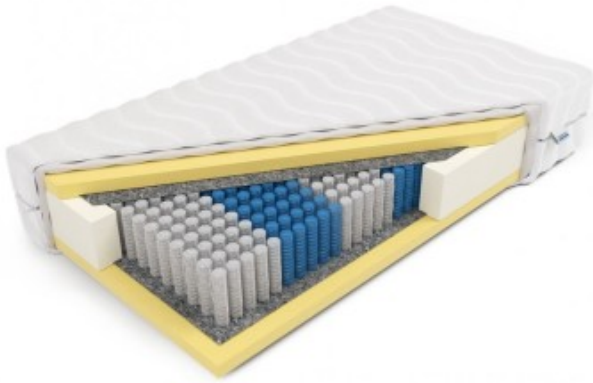

Link do produktu: <https://kaldekor.pl/multipocket-memory-perseusz-120-x-200-p-7340.html>

Multipocket memory Perseusz 120 x 200 - Frankhauer

Nasza cena brutto	1 949,00 zł
Dostępność	Dostępny
Czas wysyłki	3 - 4 dni
Numer katalogowy	per26 Margrita
Kod producenta	per26 Margrita

Opis produktu

Multipocket memory Perseusz 120 x 200

- Ilość sprężyn: **508 szt./m2**
- Twardość: **średni H2**
- Wysokość: **22 cm**
- Producent: **Frankhauer**
- Wysyłka: **24h (0 zł)**
- Gwarancja: **5 lat**

Polecany dla:

- Alergików
- Osób ważących powyżej 60 kg
- Osób z problemami z kręgosłupem
- Par

Skład/właściwości:

- sprężynowy kieszeniowy/pocket 7 stref
- pianka VISCO
- ortopedyczny
- antyalergiczny
- dla dwóch osób

- Powierzchnię użytkową stanowią obie strony produktu.
- W materacu kieszeniowym każda sprężyna znajduje się w oddzielnym materiałowym woreczku. Dzięki temu działają one niezależnie od siebie a materac ma sprężystość punktową, czyli ugina się tylko w punkcie nacisku. Materace kieszeniowe polecane są dla par, ponieważ struktura formatki pocketowej sprawia, że ruchy jednej osoby nie są odczuwane w drugiej części materaca.
- Reaguje na ciepło wydzielane przez ciało, dopasowując się do jego kształtu. Po obniżeniu swojej temperatury powoli wraca do pierwotnej formy.
- Sprężyny o różnym stopniu sprężystości zostały rozmieszczone w siedmiu strefach twardości. Takie rozwiązanie