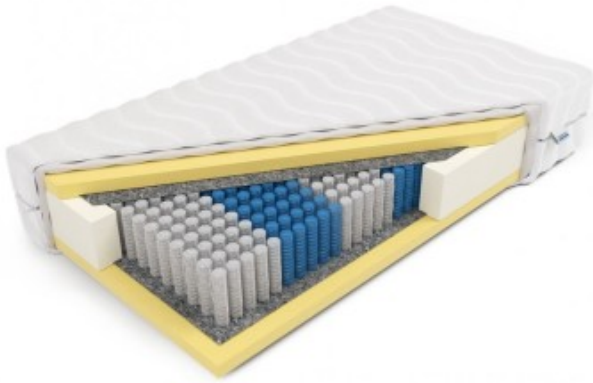

Link do produktu: <https://kaldekor.pl/multipocket-memory-perseusz-100-x-200-p-7343.html>

Multipocket memory Perseusz 100 x 200 - Frankhauer

Nasza cena brutto	1 179,00 zł
Dostępność	Dostępny
Czas wysyłki	3 - 4 dni
Numer katalogowy	marper100 Margrita
Kod producenta	marper100 Margrita

Opis produktu

Multipocket memory Perseusz 100 x 200

- Ilość sprężyn: **508 szt./m²**
- Twardość: **średni H2**
- Wysokość: **22 cm**
- Producent: **Frankhauer**
- Wysyłka: **24h (0 zł)**
- Gwarancja: **5 lat**

Polecany dla:

- Alergików
- Osób ważących powyżej 60 kg
- Osób z problemami z kręgosłupem
- Par

Skład/właściwości:

- sprężynowy kieszeniowy/pocket 7 stref
- pianka VISCO
- ortopedyczny
- antyalergiczny
- dla dwóch osób
- Powierzchnię użytkową stanowią obie strony produktu.
- W materacu kieszeniowym każda sprężyna znajduje się w oddzielnym materiałowym woreczku. Dzięki temu działają one niezależnie od siebie a materac ma sprężystość punktową, czyli ugina się tylko w punkcie nacisku. Materace kieszeniowe polecane są dla par, ponieważ struktura formatki pocketowej sprawia, że ruchy jednej osoby nie są odczuwane w drugiej części materaca.
- Reaguje na ciepło wydzielane przez ciało, dopasowując się do jego kształtu. Po obniżeniu swojej temperatury powoli wraca do pierwotnej formy.
- Sprężyny o różnym stopniu sprężystości zostały rozmieszczone w siedmiu strefach twardości. Takie rozwiązanie