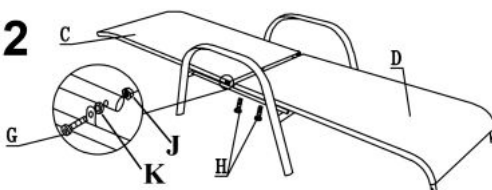

MOSLER LEŻAK

1

2

3

4

A		2
B		1
C		1
D		1
E		1
F		8
G		2
H		4
I		2
J		12
K		2

max. 100 kg

v.1

HALMAR Sp. z o.o.