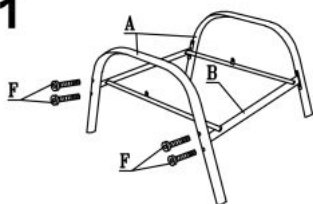

MOSLER LEŻAK

1