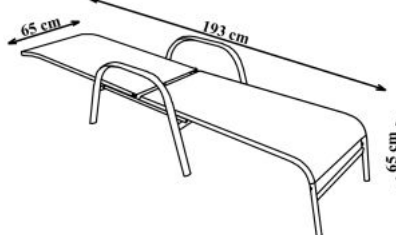

## MOSLER leżak popielaty / c. popiel - Halmar

wymiary: 65/193/95 cm, materiał: siatka / stal malowana proszkowo, kolor: popiel - ciemny popiel

Rodzaj:	leżak
Styl wykonania:	tradycyjny
Stelaż materiał:	metal
Tapicerka rodzaj:	siatka
Długość (zakres):	65
Szerokość (Zakres):	193
Stelaż kolor:	popielaty
Materiał siedzisko/oparcie:	siatka
Wysokość:	95
Kolor:	popielaty, beżowy
Waga brutto:	10.200
Waga netto:	9.700
Objętość:	0.103
Jednostka miary:	szt.
Ilość w paczce:	1
Ilość paczek:	1
Paczka 1:	110.00 x 59.00 x 16.00, 10.20 KG

# MOSLER LEŻAK

1

2

3

4

A		2
B		1
C		1
D		1
E		1
F		8
G		2
H		4
I		2
J		12
K		2

max. 100 kg

v.1