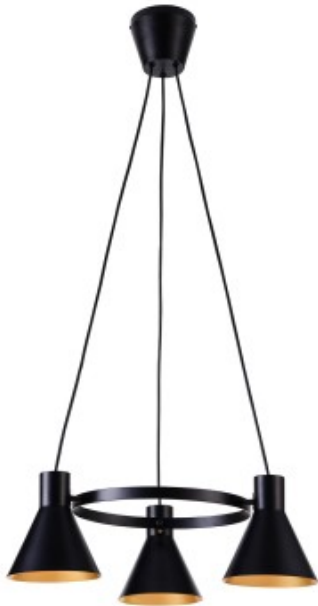

Dane aktualne na dzień: 10-04-2026 16:59

Link do produktu: <https://kaldekor.pl/more-zwis-3x40w-e27-czarny-matowy-p-16636.html>

## More Lampa Wisząca 3X40W E27 Czarny Matowy Candellux

Nasza cena brutto	<b>377,00 zł</b>
Cena katalogowa producenta brutto	<b>449,00 zł</b>
Dostępność	<b>Dostępny</b>
Czas wysyłki	<b>48 godzin</b>
Numer katalogowy	<b>5906714871156</b>
Kod producenta	<b>33-71156</b>
Kod EAN	<b>5906714871156</b>

## MORE LAMPA WISZĄCA 3X40W E27 CZARNY MATOWY Candellux

Produkt z okładki naszego najnowszego katalogu! nowoczesna odsłona elegancji. głęboka czerń w połączeniu z przytłumionym złotem nada charakteru każdej przestrzeni. doskonale sprawdzi się zarówno w salonie nad stołem, jak i nad kuchenną wyspą. metalowe klosze, łatwe do utrzymania w czystości.

- **Głębokość:** 55
- **Szerokość:** 55
- **Wysokość:** 100
- **Waga:** 1,57 kg
- **Ilość źródeł światła:** 3
- **Rodzaj gniazda:** 3xE27
- **Kolor:** czarny
- **Led zintegrowany:** nie
- **Materiał:** korpus metalowy, zawiesie metalowe
- **Zawiera źródło światła:** nie
- **Wymiary opakowania:** 39x37x20