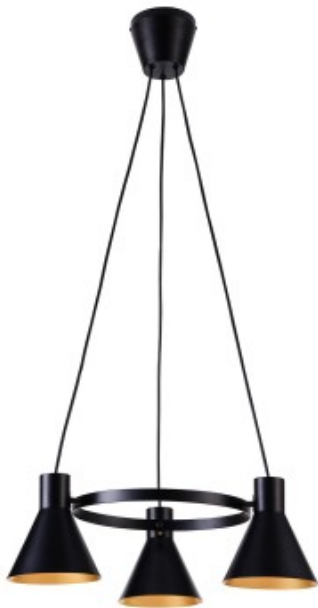

Link do produktu: <https://kaldekor.pl/more-zwis-3x40w-e27-czarny-matowy-p-16636.html>

## More Lampa Wisząca 3X40W E27 Czarny Matowy Candellux

Cena brutto	<b>449,00 zł</b>
Dostępność	<b>Dostępny</b>
Standardowy czas wysyłki	<b>48 godzin</b>
Numer katalogowy	<b>5906714871156</b>
Kod producenta	<b>33-71156</b>
Kod EAN	<b>5906714871156</b>

## MORE LAMPA WISZĄCA 3X40W E27 CZARNY MATOWY Candellux

Produkt z okładki naszego najnowszego katalogu! nowoczesna odsłona elegancji. głęboka czerń w połączeniu z przytłumionym złotem nada charakteru każdej przestrzeni. doskonale sprawdzi się zarówno w salonie nad stołem, jak i nad kuchenną wyspą. metalowe klosze, łatwe do utrzymania w czystości.

- **Głębokość:** 55
- **Szerokość:** 55
- **Wysokość:** 100
- **Waga:** 1,57 kg
- **Ilość źródeł światła:** 3
- **Rodzaj gniazda:** 3xE27
- **Kolor:** czarny
- **Led zintegrowany:** nie
- **Materiał:** korpus metalowy, zawiesie metalowe
- **Zawiera źródło światła:** nie
- **Wymiary opakowania:** 39x37x20