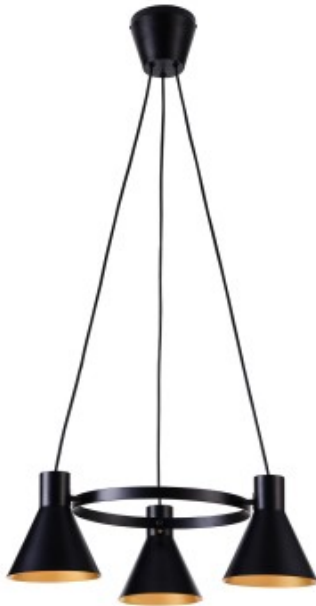

Link do produktu: <https://kaldekor.pl/more-zwis-3x40w-e27-czarny-matowy-p-16636.html>

Lampa wisząca More - Candellux

Nasza cena brutto	224,00 zł
Dostępność	Dostępny
Czas wysyłki	48 godzin
Numer katalogowy	5906714871156
Kod producenta	33-71156
Kod EAN	5906714871156

Opis produktu

Lampa wisząca More - Candellux

Produkt z okładki naszego najnowszego katalogu! nowoczesna odsłona elegancji. głęboka czerń w połączeniu z przytłumionym złotem nada charakteru każdej przestrzeni. doskonale sprawdzi się zarówno w salonie nad stołem, jak i nad kuchenną wyspą. metalowe klosze, łatwe do utrzymania w czystości.

- **Głębokość:** 55
- **Szerokość:** 55
- **Wysokość:** 100
- **Waga:** 1,57 kg
- **Ilość źródeł światła:** 3
- **Rodzaj gniazda:** 3xE27
- **Trzonek:** E27
- **Kolor:** czarny
- **Led zintegrowany:** nie
- **Materiał:** korpus metalowy, zawiesie metalowe
- **Zawiera źródło światła:** nie
- **Wymiary opakowania:** 39x37x20