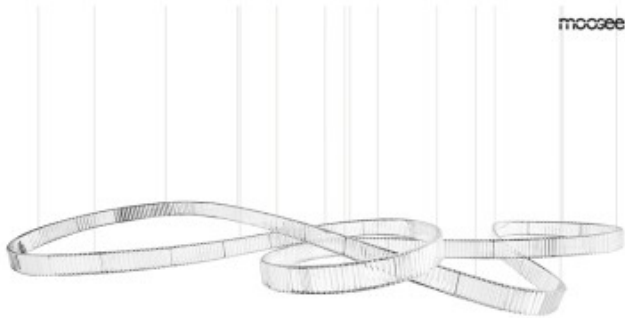

Link do produktu: <https://kaldekor.pl/moosee-lampa-wiszaca-wave-380-chrom-p-26435.html>

Lampa wisząca WAVE 380 chrom - Moosee

Nasza cena brutto	26 999,00 zł
Dostępność	Aktualnie niedostępny
Czas wysyłki	48 godzin
Numer katalogowy	5900168829893
Kod producenta	MSE1501100200
Kod EAN	5900168829893

Opis produktu

Lampa wisząca WAVE 380 chrom - Moosee

MOOSEE lampa wisząca WAVE 380 chrom.

Piękna, efektowna oprawa, która będzie również pełniła funkcję dekoracji w Twoim wnętrzu.

Ciekawy, nowoczesny kształt został stworzony w wyniku połączenia stali oraz kryształów.

Światło przenika przez kryształy, tworząc elegancki i luksusowy efekt.

Polecamy zapoznać się z całą wyjątkową kolekcją Wave.

Światło: LED 103 W / 8240 lm / 3000 K

Oprawa: wys. 220 cm / szer. 380 cm / gł. 125 cm

Klosz: wys. 30 cm / szer. 380 cm / gł. 125 cm

Mocowanie: wys. 6 cm / śr. 25 cm

Przewód: 190 cm

Montaż: instalacja sufitowa

Sposób wysyłki: paczka gabarytowa.