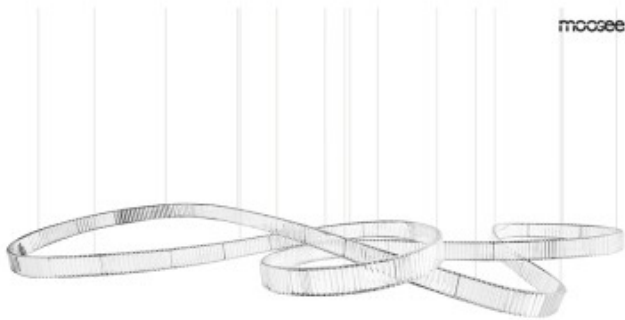

Link do produktu: <https://kaldekor.pl/moosee-lampa-wiszaca-wave-380-chrom-p-26435.html>

## Lampa wisząca WAVE 380 chrom - Moosee

Nasza cena brutto	<b>26 999,00 zł</b>
Dostępność	<b>Aktualnie niedostępny</b>
Czas wysyłki	<b>3 dni</b>
Numer katalogowy	<b>5900168829893</b>
Kod producenta	<b>MSE1501100200</b>
Kod EAN	<b>5900168829893</b>

## Lampa wisząca WAVE 380 chrom - Moosee

MOOSEE lampa wisząca WAVE 380 chrom.

Piękna, efektowna oprawa, która będzie również pełniła funkcję dekoracji w Twoim wnętrzu.

Ciekawy, nowoczesny kształt został stworzony w wyniku połączenia stali oraz kryształów.

Światło przenika przez kryształy, tworząc elegancki i luksusowy efekt.

Polecamy zapoznać się z całą wyjątkową kolekcją Wave.

Światło: LED 103 W / 8240 lm / 3000 K

Oprawa: wys. 220 cm / szer. 380 cm / gł. 125 cm