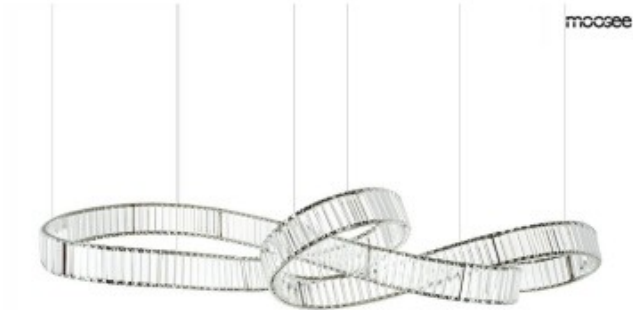

Link do produktu: <https://kaldekor.pl/moosee-lampa-wiszaca-wave-160b-chrom-p-26430.html>

Lampa wisząca WAVE 160B chrom - Moosee

Nasza cena brutto	9 999,00 zł
Dostępność	Dostępny
Czas wysyłki	48 godzin
Numer katalogowy	5900168829886
Kod producenta	MSE1501100199
Kod EAN	5900168829886

Opis produktu

Lampa wisząca WAVE 160B chrom - Moosee

MOOSEE lampa wisząca WAVE 160B chrom.

Piękna, efektowna oprawa, która będzie również pełniła funkcję dekoracji w Twoim wnętrzu.

Ciekawy, nowoczesny kształt został stworzony w wyniku połączenia stali oraz kryształów.

Światło przenika przez kryształy, tworząc elegancki i luksusowy efekt.

Polecamy zapoznać się z całą wyjątkową kolekcją Wave.

Światło: LED 75 W / 6000 lm / 3000 K

Oprawa: wys. 210 cm / szer. 160 cm / gł. 70 cm

Klosz: wys. 30 cm / szer. 160 cm / gł. 70 cm

Mocowanie: wys. 6,5 cm / śr. 20 cm

Przewód: 180 cm

Montaż: instalacja sufitowa.