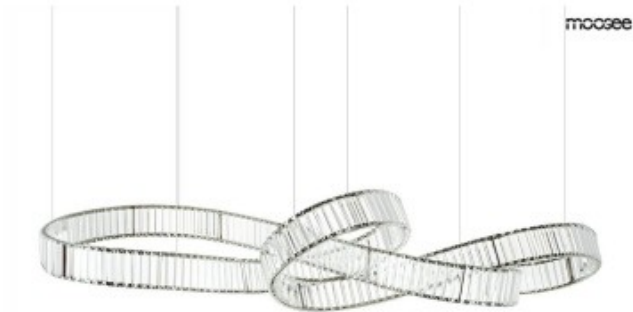

Link do produktu: <https://kaldekor.pl/moosee-lampa-wiszaca-wave-160b-chrom-p-26430.html>

## Lampa wisząca WAVE 160B chrom - Moosee

Nasza cena brutto	<b>9 999,00 zł</b>
Dostępność	<b>Dostępny</b>
Czas wysyłki	<b>3 dni</b>
Numer katalogowy	<b>5900168829886</b>
Kod producenta	<b>MSE1501100199</b>
Kod EAN	<b>5900168829886</b>

## Lampa wisząca WAVE 160B chrom - Moosee

MOOSEE lampa wisząca WAVE 160B chrom.

Piękna, efektowna oprawa, która będzie również pełniła funkcję dekoracji w Twoim wnętrzu.

Ciekawy, nowoczesny kształt został stworzony w wyniku połączenia stali oraz kryształów.

Światło przenika przez kryształy, tworząc elegancki i luksusowy efekt.

Polecamy zapoznać się z całą wyjątkową kolekcją Wave.

Światło: LED 75 W / 6000 lm / 3000 K

Oprawa: wys. 210 cm / szer. 160 cm / gł. 70 cm