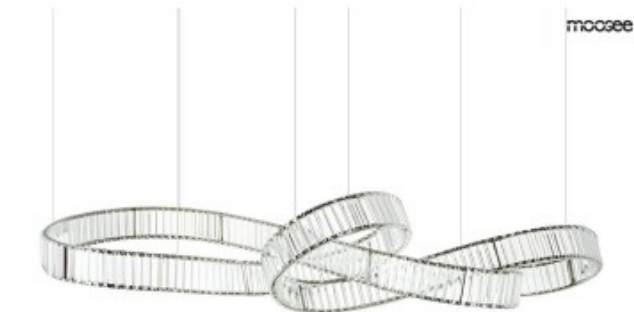

Link do produktu: <https://kaldekor.pl/moosee-lampa-wiszaca-wave-160b-chrom-p-26430.html>

MOOSEE lampa wisząca WAVE 160B chrom - Moosee

Cena brutto	9 999,00 zł
Dostępność	Aktualnie niedostępny
Standardowy czas wysyłki	3 dni
Numer katalogowy	5900168829886
Kod producenta	MSE1501100199
Kod EAN	5900168829886

Opis produktu

MOOSEE lampa wisząca WAVE 160B chrom - Moosee

MOOSEE lampa wisząca WAVE 160B chrom.

Piękna, efektowna oprawa, która będzie również pełniła funkcję dekoracji w Twoim wnętrzu.

Ciekawy, nowoczesny kształt został stworzony w wyniku połączenia stali oraz kryształów.

Światło przenika przez kryształy, tworząc elegancki i luksusowy efekt.

Polecamy zapoznać się z całą wyjątkową kolekcją Wave.

Światło: LED 75 W / 6000 lm / 3000 K

Oprawa: wys. 210 cm / szer. 160 cm / gł. 70 cm

Klosz: wys. 30 cm / szer. 160 cm / gł. 70 cm

Mocowanie: wys. 6,5 cm / śr. 20 cm

Przewód: 180 cm

Montaż: instalacja sufitowa.