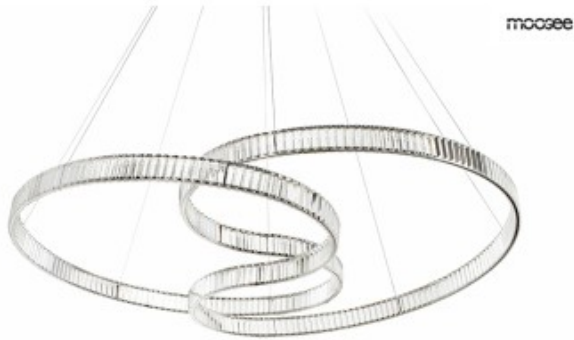

Link do produktu: <https://kaldekor.pl/moosee-lampa-wiszaca-wave-160a-chrom-p-26429.html>

Lampa wisząca WAVE 160A chrom - Moosee

Nasza cena brutto	9 999,00 zł
Dostępność	Dostępny
Czas wysyłki	3 dni
Numer katalogowy	5900168829879
Kod producenta	MSE1501100198
Kod EAN	5900168829879

Opis produktu

Lampa wisząca WAVE 160A chrom - Moosee

MOOSEE lampa wisząca WAVE 160A chrom.

Piękna, efektowna oprawa, która będzie również pełniła funkcję dekoracji w Twoim wnętrzu.

Ciekawy, nowoczesny kształt został stworzony w wyniku połączenia stali oraz kryształów.

Światło przenika przez kryształy, tworząc elegancki i luksusowy efekt.

Polecamy zapoznać się z całą wyjątkową kolekcją Wave.

Światło: LED 120 W / 9600 lm / 3000 K

Oprawa: wys. 210 cm / szer.160 cm / gł. 130 cm

Klosz: wys. 30 cm / szer.160 cm / gł. 130 cm

Mocowanie: wys. 6,5 cm / śr. 25 cm

Przewód: 180 cm

Montaż: instalacja sufitowa

Sposób wysyłki: paczka gabarytowa.