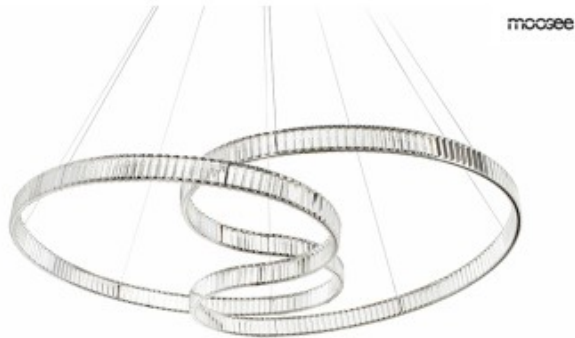

Link do produktu: <https://kaldekor.pl/moosee-lampa-wiszaca-wave-160a-chrom-p-26429.html>

Lampa wisząca WAVE 160A chrom - Moosee

Nasza cena brutto	9 999,00 zł
Dostępność	Dostępny
Czas wysyłki	48 godzin
Numer katalogowy	5900168829879
Kod producenta	MSE1501100198
Kod EAN	5900168829879

Opis produktu

Lampa wisząca WAVE 160A chrom - Moosee

MOOSEE lampa wisząca WAVE 160A chrom.

Piękna, efektowna oprawa, która będzie również pełniła funkcję dekoracji w Twoim wnętrzu.

Ciekawy, nowoczesny kształt został stworzony w wyniku połączenia stali oraz kryształów.

Światło przenika przez kryształy, tworząc elegancki i luksusowy efekt.

Polecamy zapoznać się z całą wyjątkową kolekcją Wave.

Światło: LED 120 W / 9600 lm / 3000 K

Oprawa: wys. 210 cm / szer.160 cm / gł. 130 cm

Klosz: wys. 30 cm / szer.160 cm / gł. 130 cm

Mocowanie: wys. 6,5 cm / śr. 25 cm

Przewód: 180 cm

Montaż: instalacja sufitowa

Sposób wysyłki: paczka gabarytowa.