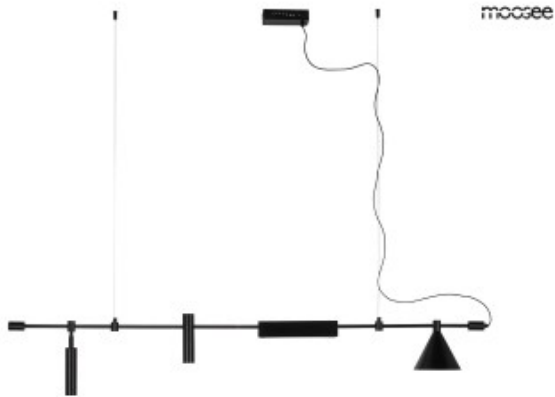

Link do produktu: <https://kaldekor.pl/moosee-lampa-wiszaca-technics-czarna-p-13030.html>

MOOSEE lampa wisząca TECHNICS czarna - Moosee

Nasza cena brutto	2 699,00 zł
Dostępność	Aktualnie niedostępny
Czas wysyłki	48 - 72 godziny
Numer katalogowy	5900168827806
Kod producenta	MSE010100333
Kod EAN	5900168827806

Opis produktu

MOOSEE lampa wisząca TECHNICS czarna - Moosee

MOOSEE lampa wisząca TECHNICS czarna

Niepowtarzalny, a zarazem prosty, modernistyczny design połączony z funkcjonalnością.

Punkty świetlne ze zintegrowanym, ciepłym światłem są usytuowane na cienkim, metalowym pręcie.

Kombinacja różnych kloszy i reflektorów wykonanych z metalu i aluminium jest ciekawym rozwiązaniem do nowoczesnych aranżacji w stylu skandynawskim, industrialnym czy minimalistycznym.

Światło: LED 12 W / 960 lm / 3000 K + 1 x E27 max. 40 W (brak w zestawie)

Wymiary: wys. 215 cm / szer. 151 cm / gł. 15 cm

Klosz: wys. 25 cm / szer. 151 cm / gł. 15

Klosze : (z żarówką) śr. 15 cm / wys. 17 cm

Prostokąt: wys. 5 cm / szer. 25 cm / gł. 6 cm

Mocowanie: wys. 4 cm / szer. 15 cm / gł. 5 cm

Przewód: 190 cm

Montaż: instalacja sufitowa

Waga netto: 5 kg

Wymiary opakowania: 155 cm / 30 cm / 20 cm.