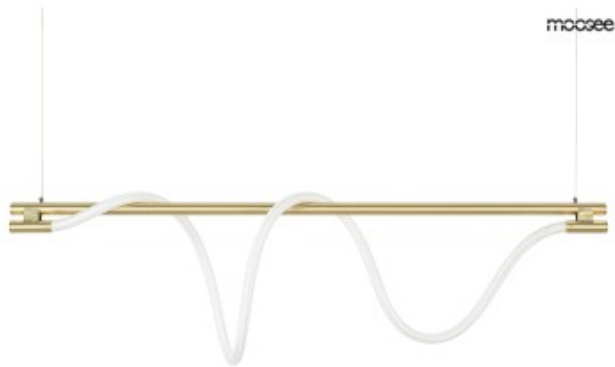

Link do produktu: <https://kaldekor.pl/moosee-lampa-wiszaca-serpiente-120-zlota-p-11611.html>

Lampa wisząca SERPIENTE 120 złota - Moosee

Nasza cena brutto	1 199,00 zł
Dostępność	Aktualnie niedostępny
Czas wysyłki	3 dni
Numer katalogowy	5900168825956
Kod producenta	MSE010100178
Kod EAN	5900168825956

Opis produktu

Lampa wisząca SERPIENTE 120 złota - Moosee

MOOSEE lampa wisząca SERPIENTE złota.

Wyjątkowe połączenie stali z tkaniną zawieszona na cienkich linkach.

Podłużny stelaż w kolorze złotym przepleciony elastycznym wężem w oplocie z tkaniny, który skrywa ledowe źródło światła. Zestawienie kolorystyczne złota z bielą świetnie odnajdzie się w subtelnym, eleganckich aranżacjach.

Światło: LED 22.4 W / 1800 lm / 3000 K

Oprawa: wys. 231 cm / szer. 121 cm / śr. 2,5 cm

Klosz: śr. 2,5 cm / dł. 190 cm

Mocowanie: śr. 15 cm / wys. 4 cm

Element mocowanie do sufitu: wys. 3,5 cm / śr. 1,5 cm

Przewód: 170 cm

Montaż: instalacja sufitowa

Waga netto: 2,5 kg

Wymiary opakowania: 130 cm / 31 cm / 11 cm.