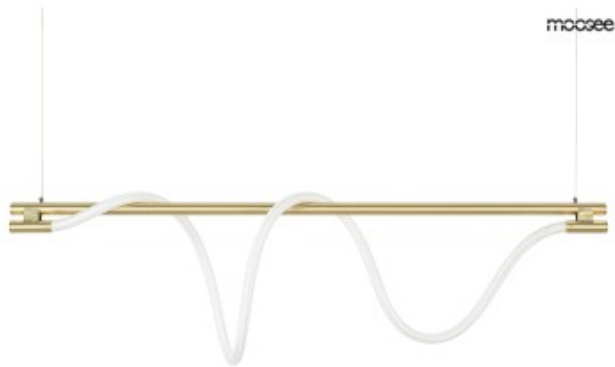

Link do produktu: <https://kaldekor.pl/moosee-lampa-wiszaca-serpiente-120-zlota-p-11611.html>

Lampa wisząca SERPIENTE 120 złota - Moosee

Nasza cena brutto	1 199,00 zł
Dostępność	Aktualnie niedostępny
Czas wysyłki	48 godzin
Numer katalogowy	5900168825956
Kod producenta	MSE010100178
Kod EAN	5900168825956

Opis produktu

Lampa wisząca SERPIENTE 120 złota - Moosee

MOOSEE lampa wisząca SERPIENTE złota.

Wyjątkowe połączenie stali z tkaniną zawieszona na cienkich linkach.

Podłużny stelaż w kolorze złotym przepleciony elastycznym wężem w oplocie z tkaniny, który skrywa ledowe źródło światła. Zestawienie kolorystyczne złota z bielą świetnie odnajdzie się w subtelnym, eleganckim aranżacjach.

Światło: LED 22.4 W / 1800 lm / 3000 K

Oprawa: wys. 231 cm / szer. 121 cm / śr. 2,5 cm

Klosz: śr. 2,5 cm / dł. 190 cm

Mocowanie: śr. 15 cm / wys. 4 cm

Element mocowanie do sufitu: wys. 3,5 cm / śr. 1,5 cm

Przewód: 170 cm

Montaż: instalacja sufitowa

Waga netto: 2,5 kg

Wymiary opakowania: 130 cm / 31 cm / 11 cm.