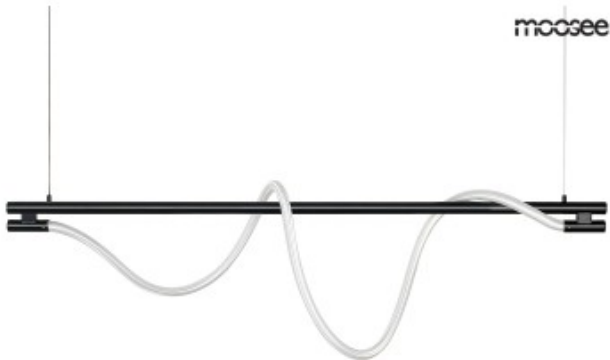

Link do produktu: <https://kaldekor.pl/moosee-lampa-wiszaca-serpiente-120-czarna-p-28841.html>

Lampa wisząca SERPIENTE 120 czarna - Moosee

Nasza cena brutto	1 199,00 zł
Dostępność	Aktualnie niedostępny
Czas wysyłki	48 godzin
Numer katalogowy	5900168830721
Kod producenta	MSE1501100394
Kod EAN	5900168830721

Opis produktu

Lampa wisząca SERPIENTE 120 czarna - Moosee

MOOSEE lampa wisząca SERPIENTE czarna.

Wyjątkowe połączenie stali z tkaniną zawieszona na cienkich linkach.

Podłużny stelaż w kolorze czarnym przepleciony został elastycznym węzłem w oplocie z tkaniny, który skrywa ledowe źródło światła.

Zestawienie kolorystyczne czerni z bielą świetnie odnajdzie się w subtelnym, eleganckim a także nowoczesnym aranżacjach.

Światło: LED 22.4 W / 1800 lm / 3000 K

Oprawa: wys. 231 cm / szer. 121 cm / śr. 2,5 cm

Klosz: śr. 2,5 cm / dł. 190 cm

Mocowanie: śr. 15 cm / wys. 4 cm

Element mocowanie do sufitu: wys. 3,5 cm / śr. 1,5 cm

Przewód: 170 cm

Montaż: instalacja sufitowa

Waga netto: 2,5 kg

Wymiary opakowania: 130 cm / 31 cm / 11 cm.