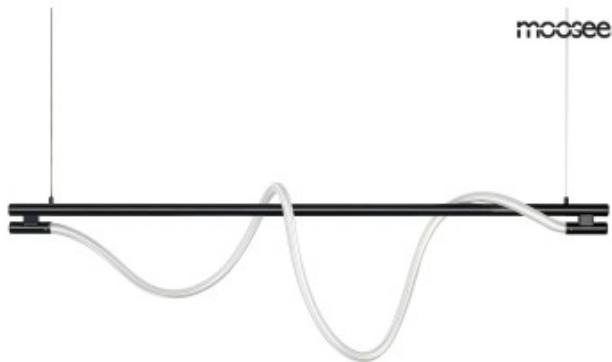

Link do produktu: <https://kaldekor.pl/moosee-lampa-wiszaca-serpiente-120-czarna-p-28841.html>

## MOOSEE lampa wisząca SERPIENTE 120 czarna - Moosee

Cena brutto	<b>1 199,00 zł</b>
Dostępność	<b>Aktualnie niedostępny</b>
Standardowy czas wysyłki	<b>3 dni</b>
Numer katalogowy	<b>5900168830721</b>
Kod producenta	<b>MSE1501100394</b>
Kod EAN	<b>5900168830721</b>

## MOOSEE lampa wisząca SERPIENTE 120 czarna - Moosee

MOOSEE lampa wisząca SERPIENTE czarna.

Wyjątkowe połączenie stali z tkaniną zawieszona na cienkich linkach.

Podłużny stelaż w kolorze czarnym przepleciony został elastycznym węzłem w oplocie z tkaniny, który skrywa ledowe źródło światła.

Zestawienie kolorystyczne czerni z bielą świetnie odnajdzie się w subtelnym, eleganckim a także nowoczesnym aranżacjach.

Światło: LED 22.4 W / 1800 lm / 3000 K

Oprawa: wys. 231 cm / szer. 121 cm / śr. 2,5 cm