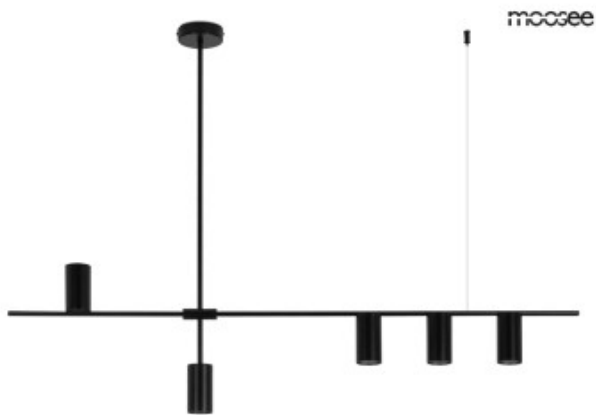

Link do produktu: <https://kaldekor.pl/moosee-lampa-wiszaca-moderno-czarna-p-26831.html>

## Lampa wisząca MODERNO czarna - Moosee

Nasza cena brutto	<b>799,00 zł</b>
Dostępność	<b>Aktualnie niedostępny</b>
Czas wysyłki	<b>48 godzin</b>
Numer katalogowy	<b>5900168830615</b>
Kod producenta	<b>MSE1501100334</b>
Kod EAN	<b>5900168830615</b>

## Lampa wisząca MODERNO czarna - Moosee

MOOSEE lampa wisząca MODERNO.

Prosta, minimalistyczna forma i ponadczasowy design.

Pięć punktów świetlnych umieszczono na podłużnym stelażu.

Skierowanie światła w górę i w dół pozwala doskonale doświetlić wybrany punkt.

Całość wykonano ze stali w klasycznym czarnym kolorze.

Moderno to nowoczesna, a zarazem niezwykle praktyczna oprawa.

Światło: 5 x GU10 max. 50 W (brak w zestawie)

Oprawa: wys. 85 cm / szer. 120 cm / gł. 10 cm