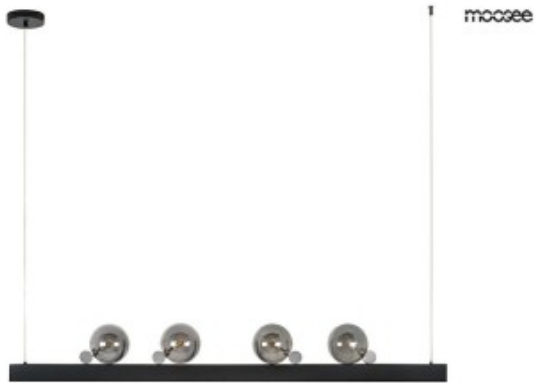

Link do produktu: <https://kaldekor.pl/moosee-lampa-wiszaca-lineal-czarna-p-13065.html>

MOOSEE lampa wisząca LINEAL czarna - Moosee

Cena brutto	1 495,00 zł
Cena poprzednia	1 699,00 zł
Dostępność	Dostępny
Standardowy czas wysyłki	3 dni
Numer katalogowy	5900168826991
Kod producenta	MSE010100270
Kod EAN	5900168826991

Opis produktu

MOOSEE lampa wisząca LINEAL czarna - Moosee

MOOSEE lampa wisząca LINEAL czarna.

Oprawa w designerskim stylu wykonana z połączenia stali, akrylu i szkła.

Podłużny stelaż wewnątrz skrywa ledowe źródło światła umiejscowione na szynie, dzięki czemu możemy je dowolnie przesunąć.

Dodatkowe oświetlenie znajduje się na górze stelaża w dymionych, szklanych kloszach.

Całość jest niezwykle modernistyczną formą, która wpasuje się w niemal każdą aranżację.

Światło: 4 x G4 (w zestawie) + LED 48 W / 3840 lm / 3000 K

Oprawa: wys. 212 cm / szer. 130 cm / gł. 13 cm

Klosz: śr. 13 cm / wys. 19 cm / gł. 13 cm

Klosz szklany: śr. 13 cm

Mocowanie: 1 x wys. 4 cm / śr. 12, 1 x wys. 3,5 cm / śr. 2 cm

Przewód: 205 cm

Montaż: instalacja sufitowa