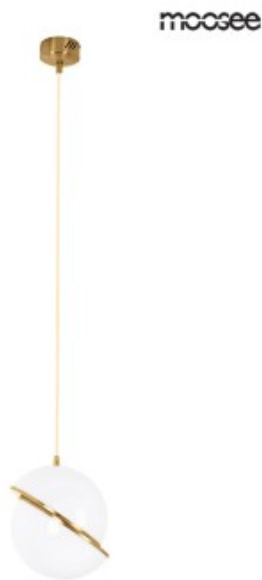

Dane aktualne na dzień: 09-04-2025 07:30

Link do produktu: <https://kaldekor.pl/moosee-lampa-wiszaca-globe-20-zlota-p-11750.html>

## MOOSEE lampa wisząca GLOBE 20 złota - Moosee

Cena brutto	<b>263,00 zł</b>
Cena poprzednia	<b>299,00 zł</b>
Dostępność	<b>Dostępny</b>
Standardowy czas wysyłki	<b>3 dni</b>
Numer katalogowy	<b>5900168826465</b>
Kod producenta	<b>MSE010100238</b>
Kod EAN	<b>5900168826465</b>

## MOOSEE lampa wisząca GLOBE 20 złota - Moosee

MOOSEE lampa wisząca GLOBE 20 złota

Wykonana została z połączenia metalu w kolorze złotym i kulistego klosza z błyszczącego, mlecznego akrylu.

Klosz z dwóch półkul wykończonych szczotkowanym metalem skrywa źródło światła.

Całość zawieszona na złotym przewodzie w tekstylnym oplocie.

Światło: E27 max. 60 W (brak w zestawie)

Oprawa: wys. 220 cm / szer. 20 cm / gł. 20 cm

Klosz: wys. 25 cm / szer. 20 cm / gł. 20 cm

Mocowanie: wys. 6 cm / śr. 10 cm