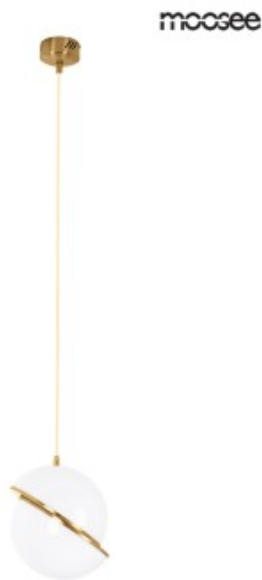

Link do produktu: <https://kaldekor.pl/moosee-lampa-wiszaca-globe-20-zlota-p-11750.html>

Lampa wisząca GLOBE 20 złota - Moosee

Nasza cena brutto	299,00 zł
Dostępność	Dostępny
Czas wysyłki	3 dni
Numer katalogowy	5900168826465
Kod producenta	MSE010100238
Kod EAN	5900168826465

Opis produktu

Lampa wisząca GLOBE 20 złota - Moosee

MOOSEE lampa wisząca GLOBE 20 złota

Wykonana została z połączenia metalu w kolorze złotym i kulistego klosza z błyszczącego, mlecznego akrylu.

Klosz z dwóch półkul wykończonych szczotkowanym metalem skrywa źródło światła.

Całość zawieszona na złotym przewodzie w tekstylnym oplocie.

Światło: E27 max. 60 W (brak w zestawie)

Oprawa: wys. 220 cm / szer. 20 cm / gł. 20 cm

Klosz. wys. 25 cm / szer. 20 cm / gł. 20 cm

Mocowanie: wys. 6 cm / śr. 10 cm