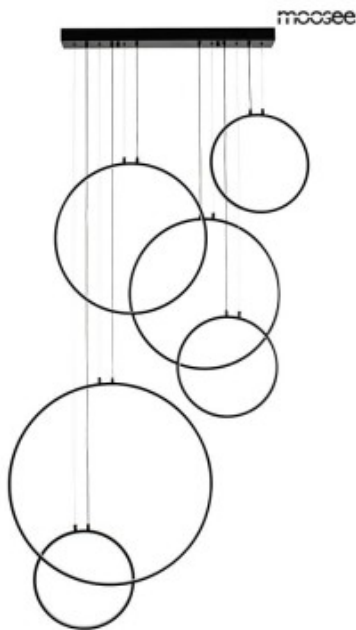

Link do produktu: <https://kaldekor.pl/moosee-lampa-wiszaca-circulo-six-czarna-p-12092.html>

Lampa wisząca CIRCULO SIX czarna - Moosee

Nasza cena brutto **2 099,00 zł**

Cena katalogowa producenta brutto **2 499,00 zł**

Dostępność **Dostępny**

Czas wysyłki **3 dni**

Numer katalogowy **5900168828582**

Kod producenta **MSE010100371**

Kod EAN **5900168828582**

Opis produktu

Lampa wisząca CIRCULO SIX czarna - Moosee

MOOSEE lampa wisząca CIRCULO SIX czarna.

Proste i funkcjonalne oświetlenie wykonane z połączenia metalu i aluminium.

Circulo składa się z sześciu lamp o różnych średnicach zawieszonych kaskadowo na jednej podsufitce.

Uniwersalny kolor i ciekawa konstrukcja idealnie wpasuje się w klasyczne oraz nowoczesne wnętrza.

Światło: LED 156 W / 12480 lm / 3000 K

Wymiary: wys. 275 cm / szer.105 cm / gł. 8 cm

Klosz: śr. 3 x 40 cm, 2 x 60 cm, 1 x 80 cm / gł. 2 cm

Mocowanie: wys. 6 cm / szer. 81 cm / gł. 10 cm

Przewód: 195 cm

Montaż: instalacja sufitowa