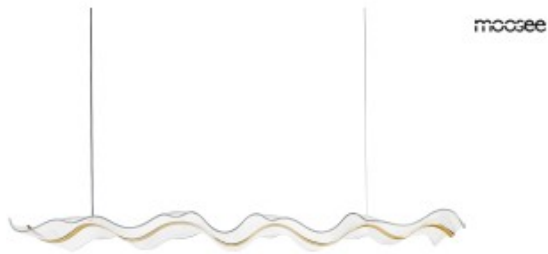

Link do produktu: <https://kaldekor.pl/moosee-lampa-wiszaca-breath-120-zlota-p-29661.html>

Lampa wisząca BREATH 120 złota - Moosee

Nasza cena brutto	2 198,00 zł
Dostępność	Aktualnie niedostępny
Czas wysyłki	48 godzin
Numer katalogowy	5900168830851
Kod producenta	MSE1501100403
Kod EAN	5900168830851

Opis produktu

Lampa wisząca BREATH 120 złota - Moosee

MOOSEE lampa wisząca BREATH 120 złota.

Efektowny element wystroju wnętrz, który zachwyca swoim designem i jakością wykonania.

Nierówne, designerskie linie wykonane ze stali o złotym wykończeniu w połączeniu z akrylem nadają prosty, nowoczesny wygląd.

Dostępne różne rozmiary pozwalają dopasować lampę do każdego typu pomieszczenia, dodając przy tym luksusowego i wyjątkowego charakteru.

Idealnie sprawdzi się jako główne oświetlenie w salonie, jadalni czy sypialni.

Breath to nie tylko lampa, to prawdziwe dzieło sztuki, które z pewnością stanie się ulubionym akcentem każdego współczesnego wnętrza.

Światło: LED 24 W / 1920 lm / 3000 K

Oprawa: wys. 255 cm / szer. 122 cm / gł. 29 cm