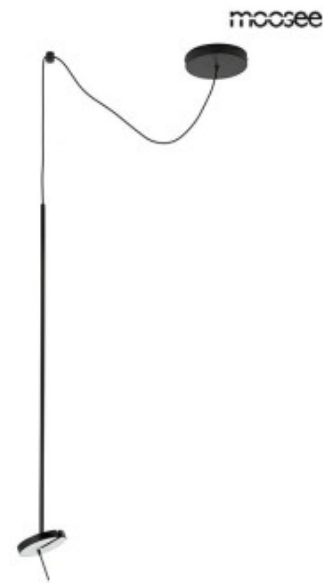

Link do produktu: <https://kaldekor.pl/moosee-lampa-wiszaca-bobbie-czarna-p-26475.html>

MOOSEE lampa wisząca BOBBIE czarna - Moosee

Cena brutto	399,00 zł
Dostępność	Aktualnie niedostępny
Standardowy czas wysyłki	3 dni
Numer katalogowy	5900168829510
Kod producenta	MSE1501100149
Kod EAN	5900168829510

Opis produktu

MOOSEE lampa wisząca BOBBIE czarna - Moosee

MOOSEE lampa wisząca BOBBIE czarna.
Nowoczesna lampa, która będzie pasowała do wielu stylów wnętrzarskich.
Konstrukcja została wykonana ze stali w eleganckim czarnym kolorze.
Możliwość regulacji klosza sprawia, że można dostosować lampę do swoich potrzeb.
Bobbie to praktyczna oprawa, która uzupełni Twoje wnętrze.

Światło: LED 8 W / 640 lm / 3000 K
Oprawa: wys. 240 cm / szer. 45 cm / gł. 15 cm
Klosz: wys. 85 cm / szer. 11 cm / gł. 11 cm
Mocowanie: wys. 3 cm / śr. 15 cm
Przewód: 180 cm
Montaż: instalacja sufitowa
Waga netto: 2,3 kg
Wymiary opakowania: 100 cm / 20 cm / 10 cm.