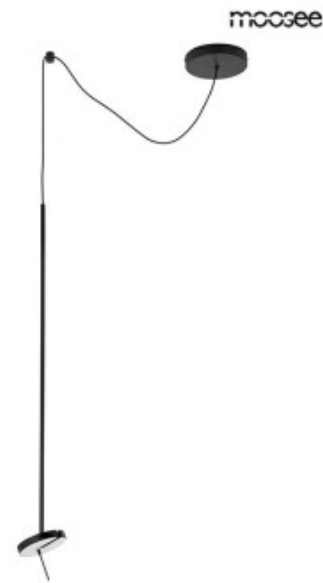

Link do produktu: <https://kaldekor.pl/moosee-lampa-wiszaca-bobbie-czarna-p-26475.html>

Lampa wisząca BOBBIE czarna - Moosee

Nasza cena brutto	399,00 zł
Dostępność	Aktualnie niedostępny
Czas wysyłki	48 godzin
Numer katalogowy	5900168829510
Kod producenta	MSE1501100149
Kod EAN	5900168829510

Opis produktu

Lampa wisząca BOBBIE czarna - Moosee

MOOSEE lampa wisząca BOBBIE czarna.
Nowoczesna lampa, która będzie pasowała do wielu stylów wnętrzarskich.
Konstrukcja została wykonana ze stali w eleganckim czarnym kolorze.
Możliwość regulacji klosza sprawia, że można dostosować lampę do swoich potrzeb.
Bobbie to praktyczna oprawa, która uzupełni Twoje wnętrze.

Światło: LED 8 W / 640 lm / 3000 K
Oprawa: wys. 240 cm / szer. 45 cm / gł. 15 cm
Klosz: wys. 85 cm / szer. 11 cm / gł. 11 cm
Mocowanie: wys. 3 cm / śr. 15 cm
Przewód: 180 cm
Montaż: instalacja sufitowa
Waga netto: 2,3 kg
Wymiary opakowania: 100 cm / 20 cm / 10 cm.