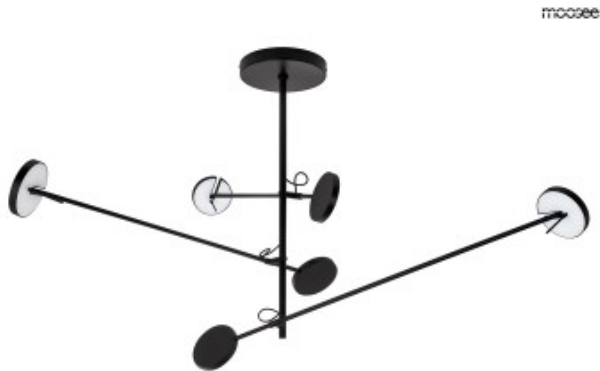

Dane aktualne na dzień: 09-04-2025 07:26

Link do produktu: <https://kaldekor.pl/moosee-lampa-wiszaca-bobbie-3-czarna-p-26476.html>

MOOSEE lampa wisząca BOBBIE 3 czarna - Moosee

Cena brutto	999,00 zł
Dostępność	Aktualnie niedostępny
Standardowy czas wysyłki	3 dni
Numer katalogowy	5900168829527
Kod producenta	MSE1501100150
Kod EAN	5900168829527

Opis produktu

MOOSEE lampa wisząca BOBBIE 3 czarna - Moosee

MOOSEE lampa wisząca BOBBIE 3 czarna.

Nowoczesna lampa, która będzie pasowała do wielu stylów wnętrzarskich.

Konstrukcja została wykonana ze stali w eleganckim czarnym kolorze.

Możliwość regulacji ramion góra-dół oraz obrotu kloszy sprawia, że można dostosować lampę do swoich potrzeb.

Bobbie to praktyczna oprawa, która uzupełni Twoje wnętrze.

Światło: LED 28 W / 2240 lm / 3000 K

Oprawa: wys. 80 cm / szer. 120 cm / gł. 120 cm

Mocowanie pionowe od montatury: wys. 62 cm

Ramię: dł. sztycy 70 cm / śr. odważnika 11 cm / śr. led 11 cm

Mocowanie: wys. 4 cm / śr. 20 cm

Montaż: instalacja sufitowa