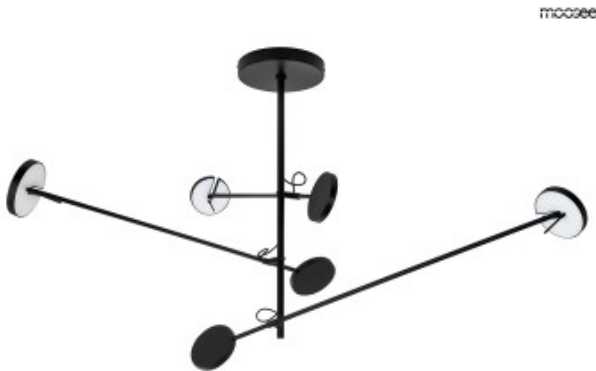

Dane aktualne na dzień: 02-06-2026 21:13

Link do produktu: <https://kaldekor.pl/moosee-lampa-wiszaca-bobbie-3-czarna-p-26476.html>

Lampa wisząca BOBBIE 3 czarna - Moosee

Nasza cena brutto **839,00 zł**

Cena katalogowa producenta brutto **999,00 zł**

Dostępność **Dostępny**

Czas wysyłki **48 godzin**

Numer katalogowy **5900168829527**

Kod producenta **MSE1501100150**

Kod EAN **5900168829527**

Opis produktu

Lampa wisząca BOBBIE 3 czarna - Moosee

MOOSEE lampa wisząca BOBBIE 3 czarna.

Nowoczesna lampa, która będzie pasowała do wielu stylów wnętrzarskich.

Konstrukcja została wykonana ze stali w eleganckim czarnym kolorze.

Możliwość regulacji ramion góra-dół oraz obrotu kloszy sprawia, że można dostosować lampę do swoich potrzeb.

Bobbie to praktyczna oprawa, która uzupełni Twoje wnętrze.

Światło: LED 28 W / 2240 lm / 3000 K

Oprawa: wys. 80 cm / szer. 120 cm / gł. 120 cm

Mocowanie pionowe od montatury: wys. 62 cm

Ramię: dł. sztycy 70 cm / śr. odważnika 11 cm / śr. led 11 cm